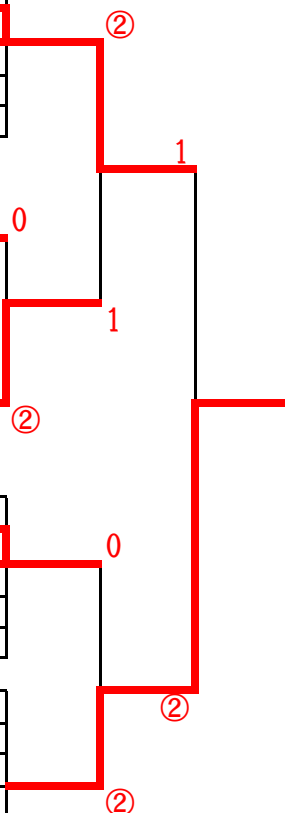

令和5年度佐世保市選抜団体戦

○男子の部

予選リーグ

A	チーム名	1	2	3	4	勝率	ゲーム差	順位
1	レベゼン長崎		(3)	(3)	(3)	3/3		1
2	清峰高校	0		0	1	0/3		4
3	壱岐市選抜	0	(3)		1	1/3		3
4	鹿町工業高校	0	(2)	(2)		2/3		2

B	チーム名	5	6	7	勝率	ゲーム差	順位
5	SS AOI A		(3)	(3)	2/2		1
6	佐世保西高校	0		1	0/2		3
7	海星高校	0	(2)		1/2		2

C	チーム名	8	9	10	勝率	ゲーム差	順位
8	武雄クラブ		(3)	(2)	2/2		1
9	佐世保工業高校	0		0	0/2		3
10	MSC	1	(3)		1/2		2

D	チーム名	11	12	13	14	勝率	ゲーム差	順位
11	M/BASE		(3)	(3)	(3)	3/3		1
12	球屋本舗	0		1	0	0/3		4
13	島原高校	0	(2)		0	1/3		3
14	武雄市選抜	0	(3)	(3)		2/3		2

E	チーム名	15	16	17	18	勝率	ゲーム差	順位
15	長崎国際大学		(3)	1	1	1/3		3
16	佐世保南高校	0		0	0	0/3		4
17	SS AOI B	(2)	(3)		0	2/3		2
18	佐世保市選抜	(2)	(3)	(3)		3/3		1