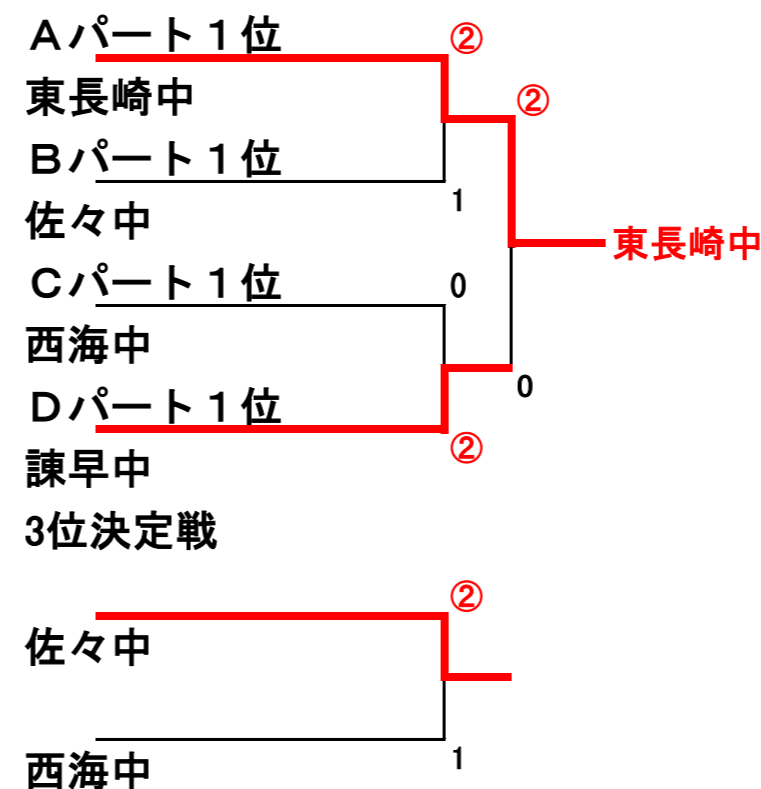

令和2年度 第24回佐世保市選抜団体戦（中学女子の部）

令和2年12月19日

会場：佐世保市総合グラウンド庭球場
主催：佐世保市ソフトテニス協会

組合せ

予選Aパート

チーム名	1	2	3	勝率	差	順位
1 東長崎中		③	②	2/2		1
2 佐世保選抜C	0		1	0/2		3
3 国見中	1	②		1/2		2

予選Bパート

チーム名	4	5	6	7	勝率	差	順位
4 佐々中		②	③	③	3/3		1
5 佐世保選抜A	1		1	③	1/3	1	2
6 小佐々中	0	②		1	1/3	0	3
7 有明中	0	0	②		1/3	-1	4

予選Cパート

チーム名	8	9	10	11	勝率	差	順位
8 長崎中		③	③	1	2/3		2
9 佐世保選抜B	0		②	0	1/3		3
10 早岐中	0	1		0	0/3		4
11 西海中	③	③	③		3/3		1

予選Dパート

チーム名	12	13	14	15	勝率	差	順位
12 諫早中		②	②	②	3/3		1
13 翁頭中	1		②	②	2/3		2
14 広田中	1	1		0	0/3		4
15 北諫早中	1	1	③		1/3		3

【前年成績】

優勝 東長崎中
準優勝 西海中
第3位 佐世保選抜C

《競技上の注意事項》

- ・今大会は令和2年度日本ソフトテニス連盟ハンドブックにより行います。
- ・マッチは全て7G、予選リーグは各チーム3ペアまで行い、各リーグ1位の決勝トーナメント戦を行います。
- ・表彰は第3位まで行います。 (決勝トーナメントは2点先取)
- ・審判については相互審判で行いオーダー用紙は1枚記入の上、集合時に審判に渡してください。
- ・チェンジサイズでのアドバイスは1分以内をお願いします。
- ・コート変更・2面展開を行う場合もありますので放送にご注意ください。
- ・リーグ戦終了後は空きコートで希望チームは練習試合を組みますので、本部へ受付をお願いします。

決勝トーナメント