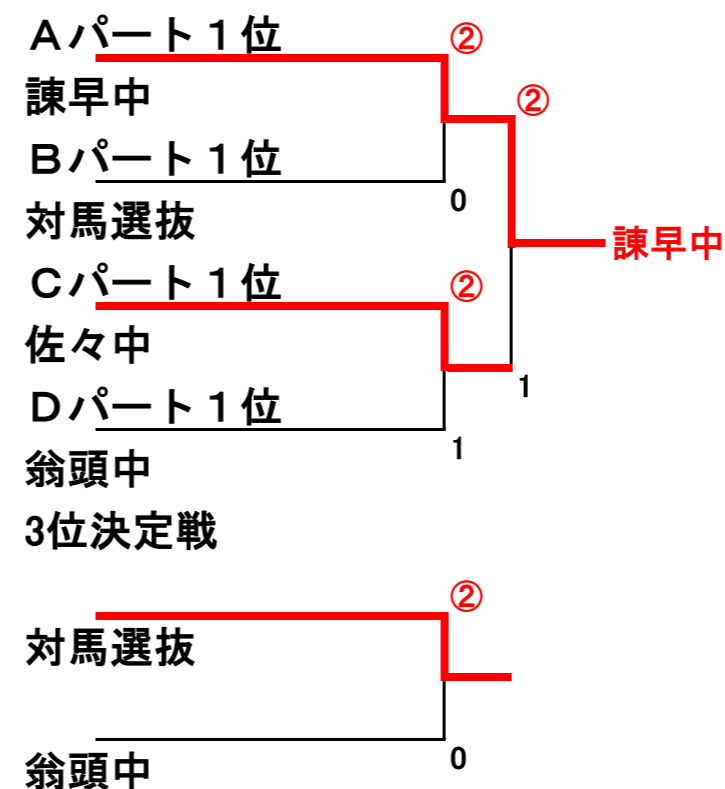

令和2年度 第24回佐世保市選抜団体戦（中学男子の部）

令和2年12月19日

会場：佐世保市総合グラウンド庭球場
主催：佐世保市ソフトテニス協会

組合せ

予選Aパート

チーム名	1	2	3	勝率	差	順位
1 諫早中		③	③	2/2		1
2 佐世保選抜C	0		0	0/2		3
3 三重中	0	③		1/2		2

予選Bパート

チーム名	4	5	6	7	勝率	差	順位
4 対馬選抜		③	③	③	3/3		1
5 佐世保選抜A	0		②	1	1/3		3
6 吉井中	0	1		0	0/3		4
7 西海中	0	②	③		2/3		2

予選Cパート

チーム名	8	9	10	11	勝率	差	順位
8 佐々中		②	②	②	3/3		1
9 佐世保選抜B	1		②	1	1/3		3
10 祇園中	1	1		1	0/3		4
11 長与第二中	1	②	②		2/3		2

予選Dパート

チーム名	12	13	14	15	勝率	差	順位
12 布津中		1	②	1	1/3		3
13 志佐中	②		③	1	2/3		2
14 日宇中	1	0		1	0/3		4
15 翁頭中	②	②	②		3/3		1

【前年成績】

優勝 西大村中
準優勝 諫早中
第3位 相浦中

《競技上の注意事項》

- ・今大会は令和2年度日本ソフトテニス連盟ハンドブックにより行います。
- ・マッチは全て7G、予選リーグは各チーム3ペアまで行い、各リーグ1位の決勝トーナメント戦を行います。
- ・表彰は第3位まで行います。 (決勝トーナメントは2点先取)
- ・審判については相互審判で行いオーダー用紙は1枚記入の上、集合時に審判に渡してください。
- ・チェンジサイズでのアドバイスは1分以内をお願いします。
- ・コート変更・2面展開を行う場合もありますので放送にご注意ください。
- ・リーグ戦終了後は空きコートで希望チームは練習試合を組みますので、本部へ受付をお願いします。

決勝トーナメント