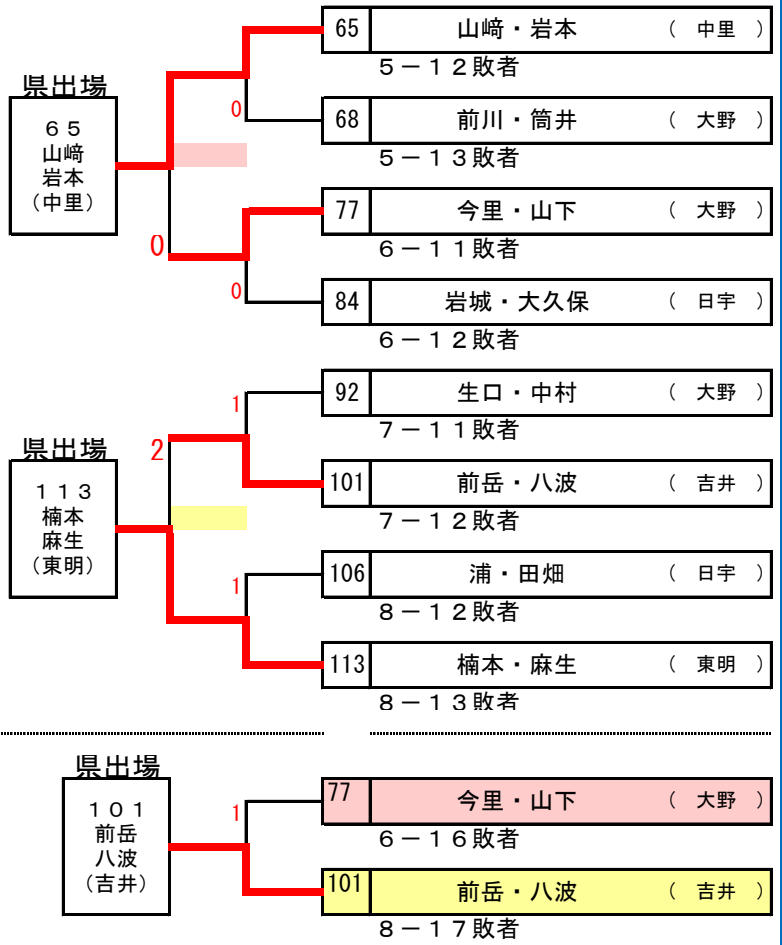

県大会出場決定戦

県下中学生春季選手権大会佐世保市予選会
令和2年1月18日
佐世保市総合グラウンドテニスコート

<男子> 22ペア