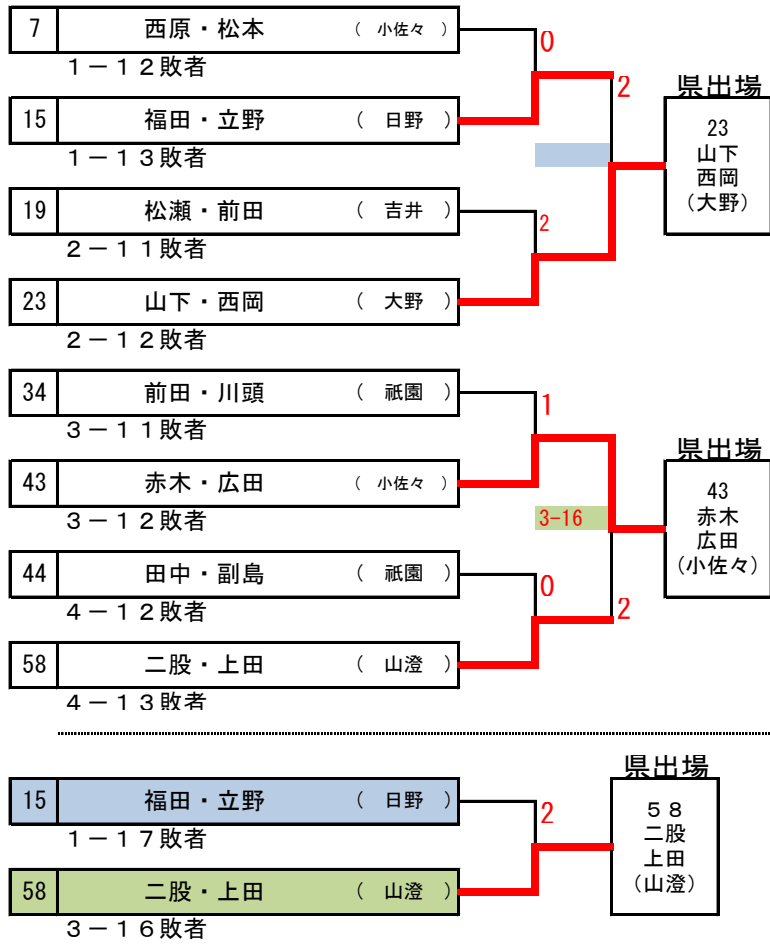

県大会出場決定戦

県下中学生春季選手権大会佐世保市予選会
令和2年1月18日
佐世保市総合グラウンドテニスコート

<男子> 22ペア