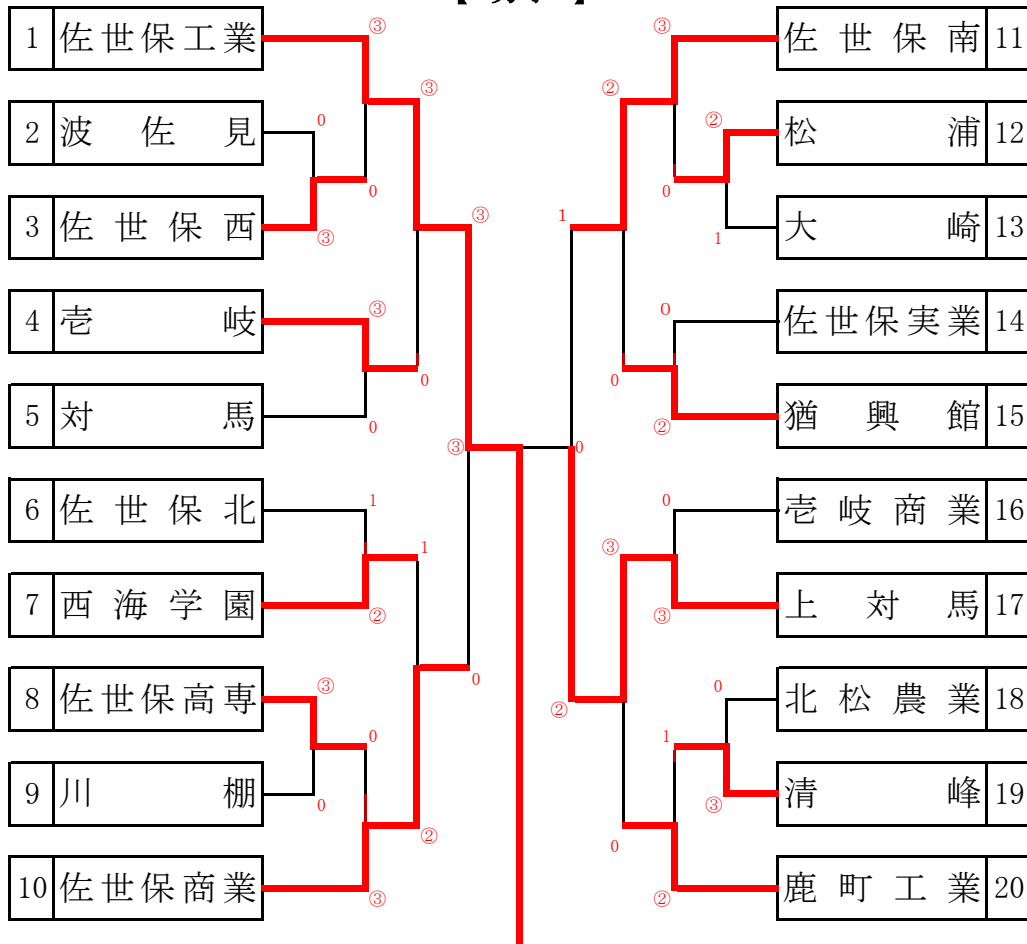

平成30年度 佐世保地区高等学校ソフトテニス秋季団体戦

平成30年9月16日  
佐世保市総合G庭球場

【 男子 】

優勝	佐世保工業
準優勝	上対馬
第3位	佐世保商業
	佐世保南

【 女子 】

優勝	対 馬
準優勝	北西・上対馬
第3位	上 五 島
	清 峰