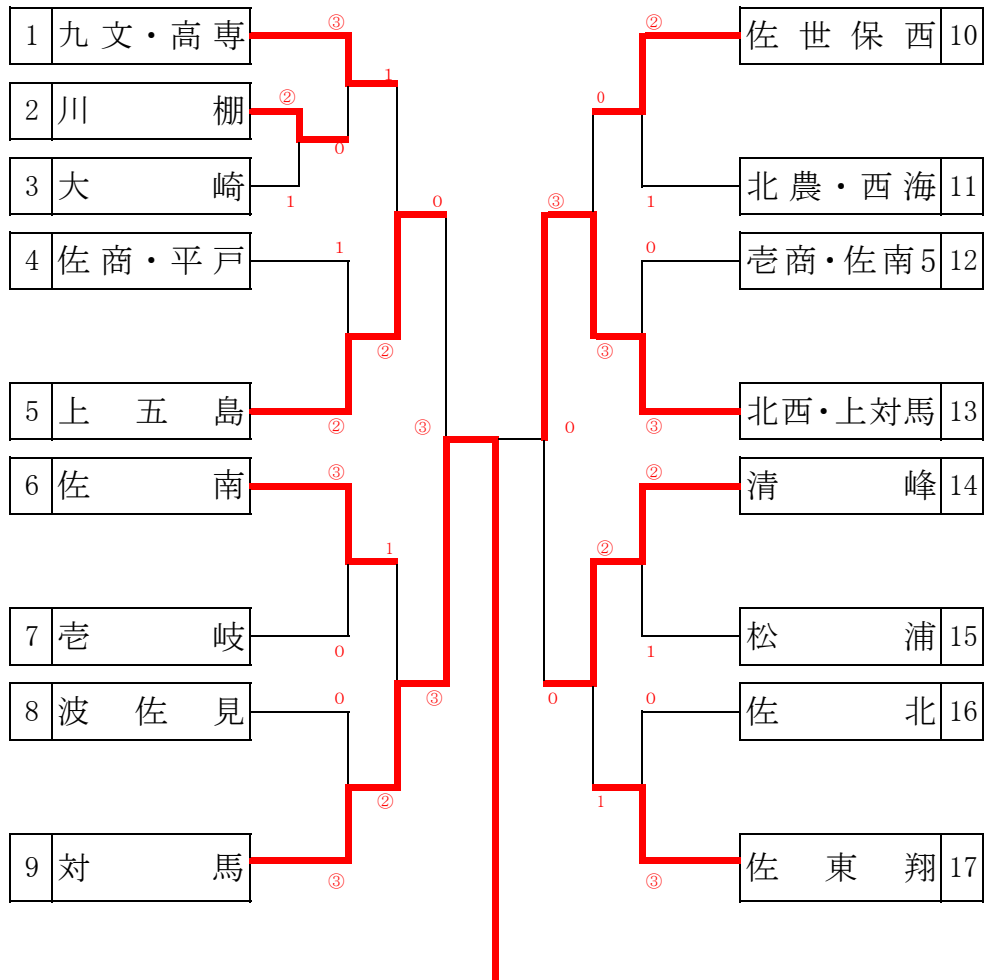

平成30年度 佐世保地区高等学校ソフトテニス秋季団体戦

平成30年9月16日  
佐世保市総合G庭球場

【 男子 】

優勝	佐世保工業
準優勝	上対馬
第3位	佐世保商業
	佐世保南

【 女子 】

優勝	対 馬
準優勝	北西・上対馬
第3位	上 五 島
	清 峰