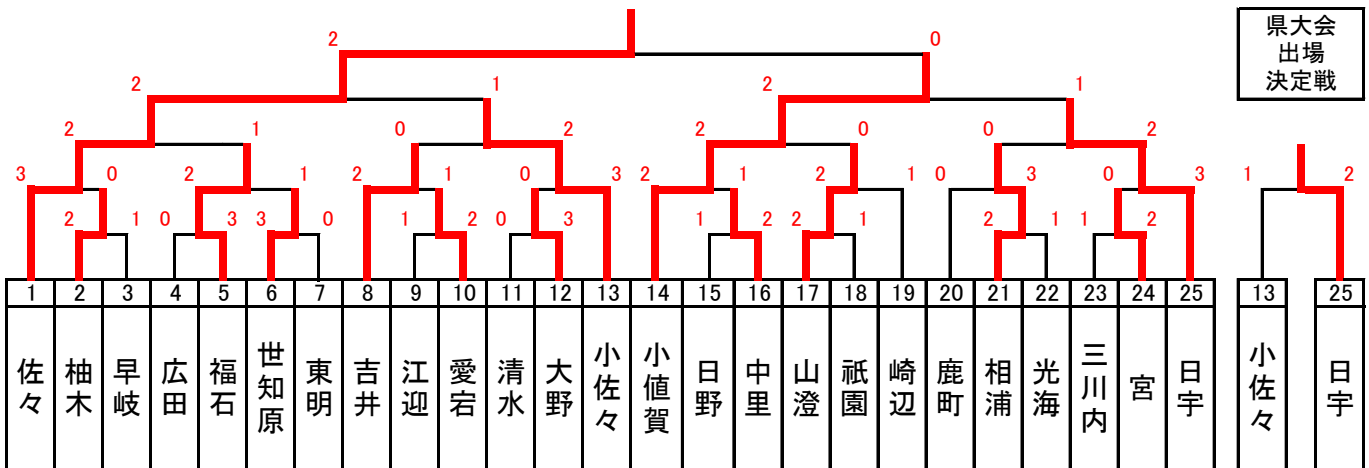

～平成30年度 佐世保市中学校体育大会 ソフトテニス競技団体戦組み合わせ～

<男子の部>

<男子>
 ※① 1、2コートで2面展開する。2コートがない場合は、先に1コートではじめる。
 ※② 7、8コートで2面展開する。7、8コートの早く終わったほうで試合をスタートする。

<女子>
 2試合目(2回戦)も進行状況により2面展開もある。
 (例:9-2が終了。10-2の試合で2番手同士が拮抗した試合をしている場合に、本部が判断し3番手を9コートに入れることもある。)

<女子の部>

県大会
 出場
 決定戦

<競技場の注意>

- ア. 2回戦までは3番手まで試合を行う。3回戦以降は2点先取したチームを勝ちとする。サイドコーチは禁止する。
- イ. ベンチはプール側を小さい番号、壁打ち側を大きい番号が使用する。応援生徒も同様とする。
- ウ. 1面で試合を予定している場合でも、進捗状況により2面並行で試合をする場合もある。
- エ. 2ペアで参加する学校は、1、2番手に対戦し、3番手は不戦敗とする。2ペア同士の対戦で1勝1敗となった場合は、それぞれのチームの勝ったペア同士で3番手の対戦を行い、勝者を決定する。この場合、結果は2-1とする。 <2ペア参加校> 男子:なし 女子:広田
- オ. インプレイ中の応援は禁ずる。特に学校応援がある学校は事前に引率者に伝えておくこと。