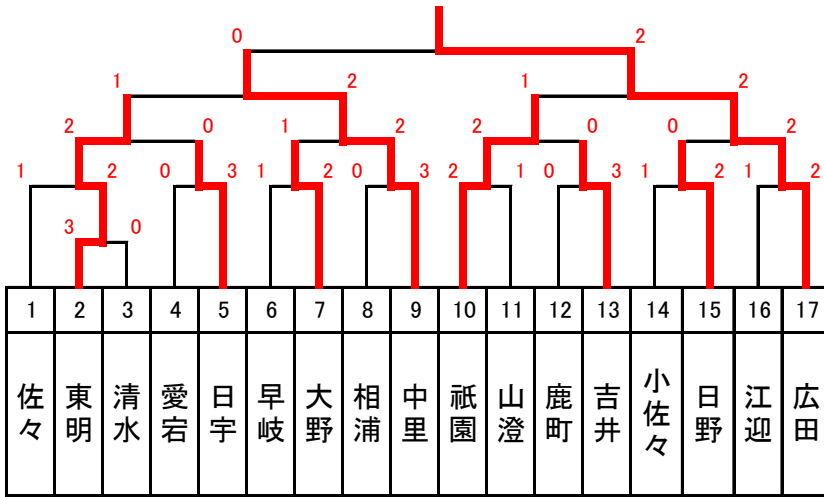

～平成30年度 佐世保市中学校体育大会 ソフトテニス競技団体戦組み合わせ～

<男子の部>

<男子>
 ※① 1、2コートで2面展開する。2コートがない場合は、先に1コートではじめる。
 ※② 7、8コートで2面展開する。7、8コートの早く終わったほうで試合をスタートする。

<女子>
 2試合目(2回戦)も進行状況により2面展開もある。
 (例:9-2が終了。10-2の試合で2番手同士が拮抗した試合をしている場合に、本部が判断し3番手を9コートに入れることもある。)

<女子の部>

県大会
 出場
 決定戦

<競技場の注意>

- ア. 2回戦までは3番手まで試合を行う。3回戦以降は2点先取したチームを勝ちとする。サイドコーチは禁止する。
- イ. ベンチはプール側を小さい番号、壁打ち側を大きい番号が使用する。応援生徒も同様とする。
- ウ. 1面で試合を予定している場合でも、進捗状況により2面並行で試合をする場合もある。
- エ. 2ペアで参加する学校は、1、2番手に対戦し、3番手は不戦敗とする。2ペア同士の対戦で1勝1敗となった場合は、それぞれのチームの勝ったペア同士で3番手の対戦を行い、勝者を決定する。この場合、結果は2-1とする。 <2ペア参加校> 男子:なし 女子:広田
- オ. インプレイ中の応援は禁ずる。特に学校応援がある学校は事前に引率者に伝えておくこと。