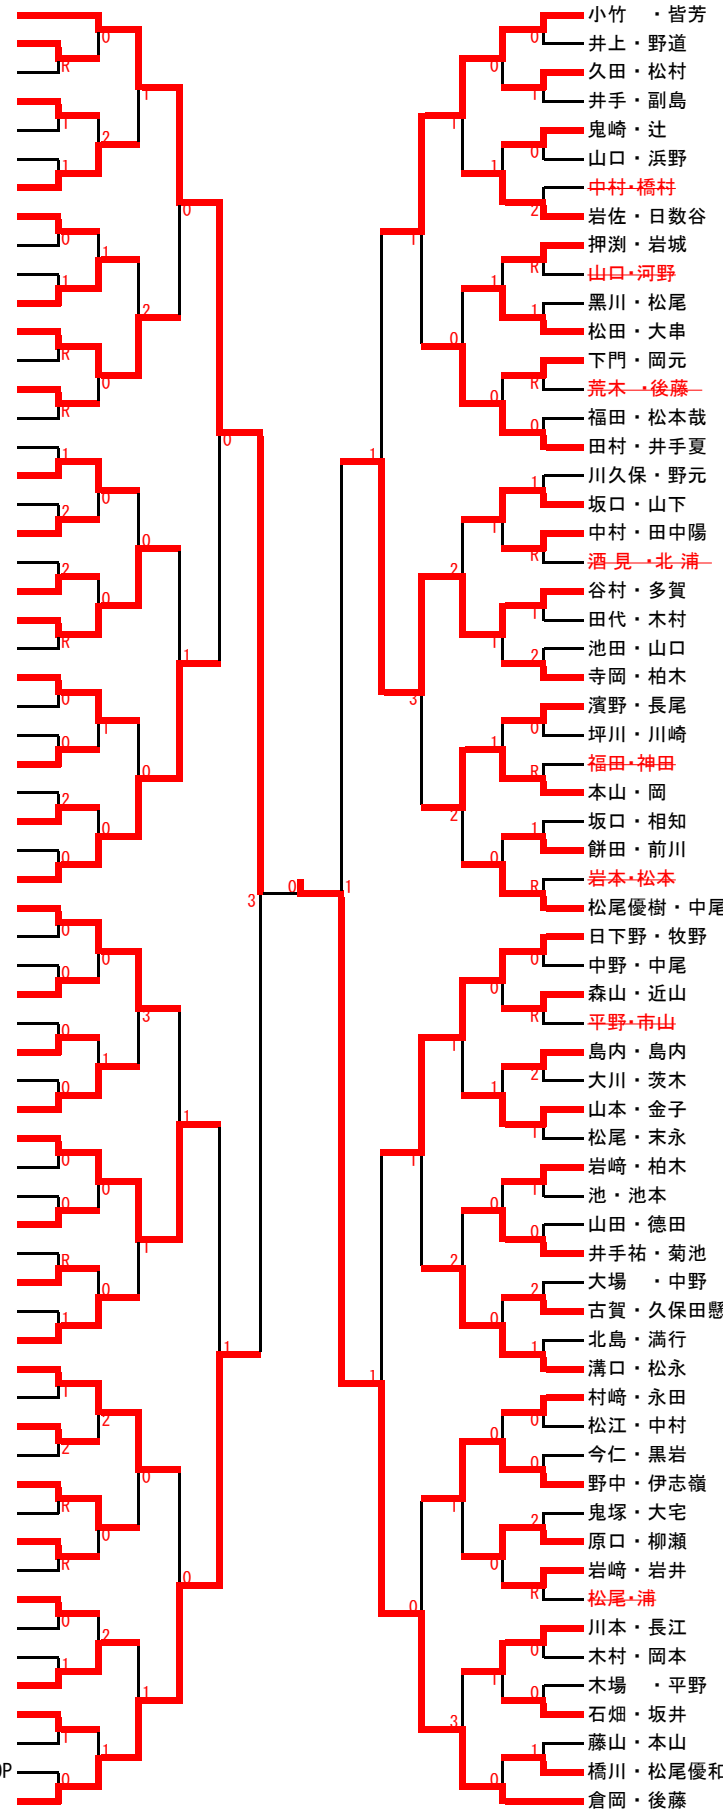

平成29年度 春季戦大会結果

1/20(土)実施

<男子>

順位	名前	所属	
1	倉岡・後藤	佐々	県出場1
2	西牟田・宮崎	広田	県出場2
3	谷村・多賀	広田	県出場3
4	柄本・松本	山澄	県出場4
5	日下野・牧野	祇園	県出場5
6	橋本・林	中里	県出場6
7	小竹・皆芳	早岐	県出場7
8	上村・野口	吉井	県出場8
9	野中・伊志嶺	大野	県出場9
10	山本・久田	早岐	県出場10
11	本山・岡	祇園	県出場11
12	松田・西村	早岐	県出場12
13	溝口・松永	日野	県出場13
14	井手・池田	佐々	県出場14
15	田村・井手	大野	県出場15
16	川口・安富	江迎	県出場16
17	川本・長江	江迎	県出場17
18	黒木・大谷	江迎	
19	坂口・山下	江迎	
20	山下・井上	大野	
21	山本・金子	中里	
22	八田・小山	日宇	
23	岩佐・日数谷	小佐々	
24	槇・麻生	東明	
25	原口・柳瀬	早岐	
26	出口・川崎	佐々	県出場18
27	松尾・中尾	中里	県出場19
28	太田・濱田	鹿町	
29	井手・菊池	大野	県出場21
30	山崎・戸浦	広田	県出場22
31	松田・大串	江迎	
32	松本・西村	佐々	県出場20

<女子>

順位	名前	所属	
1	中島・濱田	佐々	県出場1
2	江口・青木	日宇	県出場2
3	西・川原	小値賀	県出場3
4	北野・博多屋	小値賀	県出場4
5	淵上・臼本	宮	県出場5
6	深江・村田	小佐々	県出場6
7	下野・平島	崎辺	県出場7
8	椎山・山口	吉井	県出場8
9	遠山・牧尾	小値賀	県出場9
10	大瀬・立石	佐々	県出場10
11	上田・久保	江迎	県出場11
12	中野・前田	佐々	県出場12
13	松本・井上	大野	県出場13
14	松田・門脇	小値賀	県出場14
15	吉元・久保川	小佐々	県出場15
16	平野・スミス	中里	県出場16
17	金澤・大家	日野	県出場17
18	谷村・楠本	山澄	
19	川下・宮崎	大野	
20	針尾・川内	宮	県出場18
21	高瀬・讃岐	小佐々	県出場21
22	丸田・佐々木	福石	県出場22
23	江村・鹿間	中里	
24	中村・篠原	祇園	
25	馬場崎・浦	日宇	
26	山口・西尾	小佐々	県出場19
27	田崎・朝山	日宇	
28	毛利・黒崎	光海	
29	廣瀬・ワイアット	東明	
30	山下・小川	中里	
31	伊藤・増田	山澄	県出場20
32	宮城・白川	柚木	

- 広田
- 早岐
- ~~佐々~~
- 中里
- 大野
- 日宇
- 江迎
- 愛宕
- 祇園
- 中里
- 佐々
- 早岐
- 相浦
- 鹿町
- 相浦
- 広田
- 祇園
- 東明
- 山澄
- 早岐
- 佐々
- 日宇
- 愛宕
- 大野
- 吉井
- 小佐々
- 早岐
- 鹿町
- 中里
- 江迎
- 小佐々
- 祇園
- 大野
- 愛宕
- 日野
- 中里
- 佐々
- 吉井
- 大野
- 日宇
- 中里
- ~~早岐~~
- 大野
- 清水
- 東明
- 早岐
- 日宇
- 中里
- 相浦
- 鹿町
- 山澄
- 大野
- 小佐々
- 祇園
- 早岐
- 東明
- 大野
- 広田
- 佐々
- 江迎・相浦OP
- 山澄