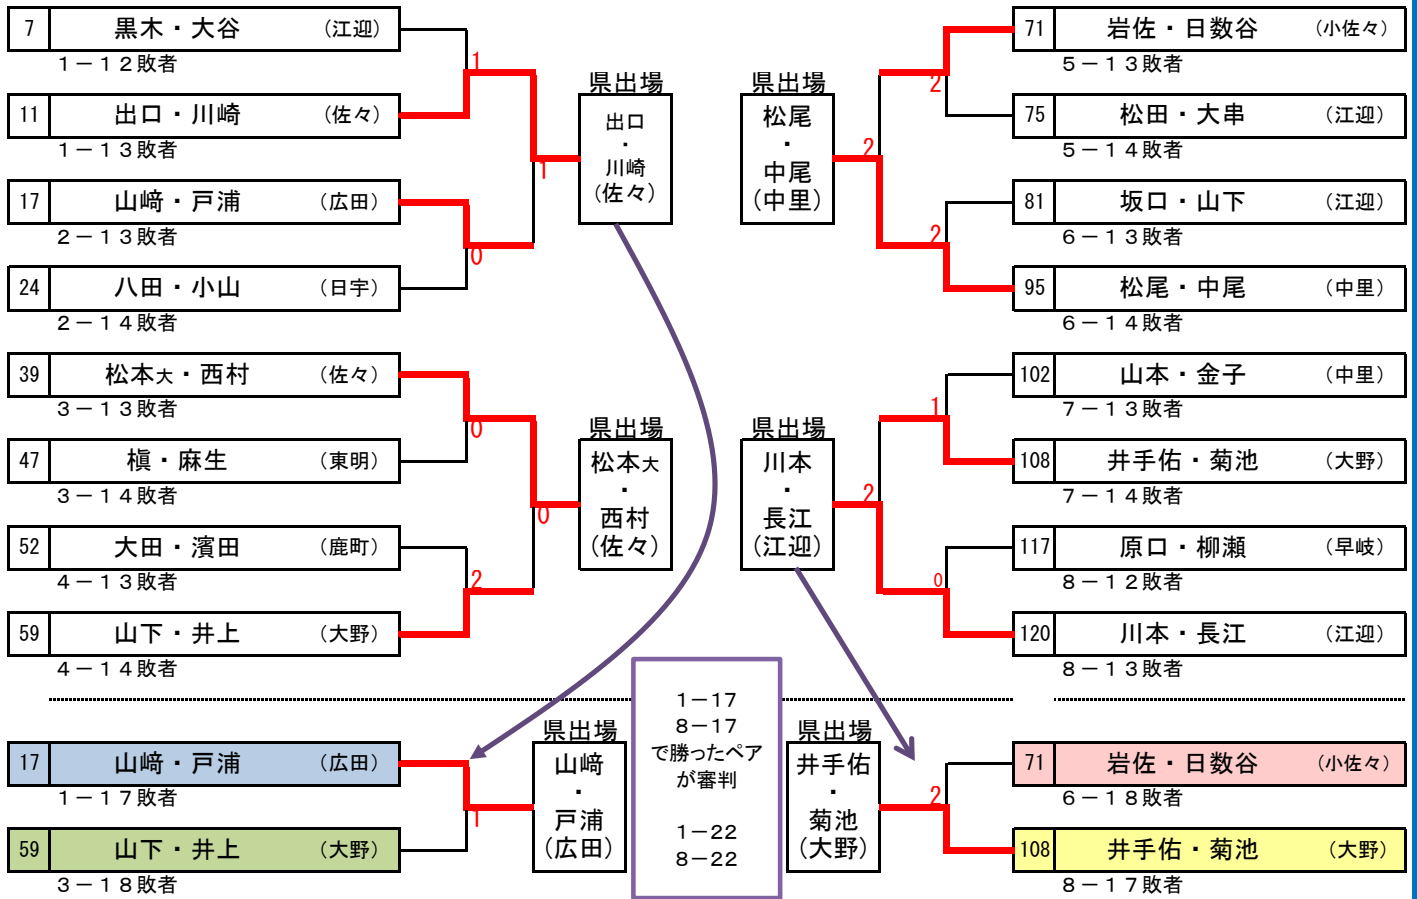

- 広田
- 早岐
- ~~佐々~~
- 中里
- 大野
- 日宇
- 江迎
- 愛宕
- 祇園
- 中里
- 佐々
- 早岐
- 相浦
- 鹿町
- 相浦
- 広田
- 祇園
- 東明
- 山澄
- 早岐
- 佐々
- 日宇
- 愛宕
- 大野
- 吉井
- 小佐々
- 早岐
- 鹿町
- 中里
- 江迎
- 小佐々
- 祇園
- 大野
- 愛宕
- 日野
- 中里
- 佐々
- 吉井
- 大野
- 日宇
- 中里
- ~~早岐~~
- 大野
- 清水
- 東明
- 早岐
- 日宇
- 中里
- 相浦
- 鹿町
- 山澄
- 大野
- 小佐々
- 祇園
- 早岐
- 東明
- 大野
- 広田
- 佐々
- 江迎・相浦OP
- 山澄

県大会出場決定戦

県下中学生春季選手権大会佐世保市予選会
平成30年1月20日
佐世保市総合グラウンドテニスコート

<男子> 22ペア

<女子> 22ペア