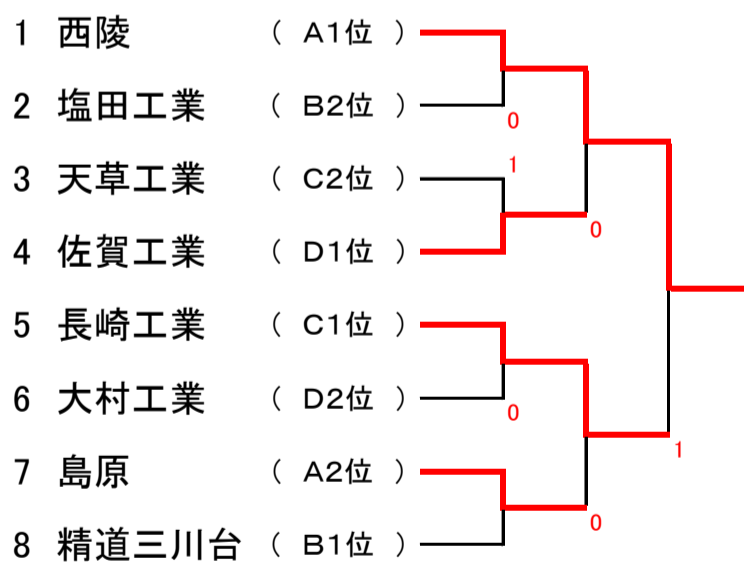

# 予選リーグ

A	1	2	3	4	5	6	勝	負	順位
1 西陵		②	②	③	③	②	5	0	1
2 玉名工	1		1	③	②	③	3	2	3
3 島原	1	②		②	②	③	4	1	2
4 猶興館	0	0			0	0	0	5	6
5 佐世保西	0	1	1	③		②	2	3	4
6 杵島商業	1	0	0	③	1		1	4	5

B	1	2	3	4	5	6	勝	負	順位
1 塩田工		0	③	③	②	③	4	1	2
2 精道三川台	③		②	③	③	③	5	0	1
3 唐津東	0	1		1	③	③	2	3	4
4 佐世保工業	0	0	②		②	②	3	2	3
5 八女工業	1	0	0	1		②	1	4	5
6 西彼農業	0	0	0	1	1		0	5	6

C	1	2	3	4	5	6	勝	負	順位
1 鹿町工		1	0	③	②	③	3	2	3
2 天草工	②		1	③	②	②	4	1	2
3 長崎工	③	②		③	③	③	5	0	1
4 唐津商	0	0	0		1	②	1	4	5
5 福岡講倫館	1	1	0	②		②	2	3	4
6 清峰	0	1	0	1	1		0	5	6

D	1	2	3	4	5	6	勝	負	順位
1 島原工		1	②	③	1	③	3	2	3
2 佐賀工	②		③	③	②	③	5	0	1
3 長崎北	1	0		③	0	③	2	3	4
4 筑紫台	0	0	0		0	②	1	4	5
5 大村工業	②	1	③	③		③	4	1	2
6 北松農	0	0	0	1	0		0	5	6

## 決勝トーナメント (点取り)

### 1位・2位トーナメント