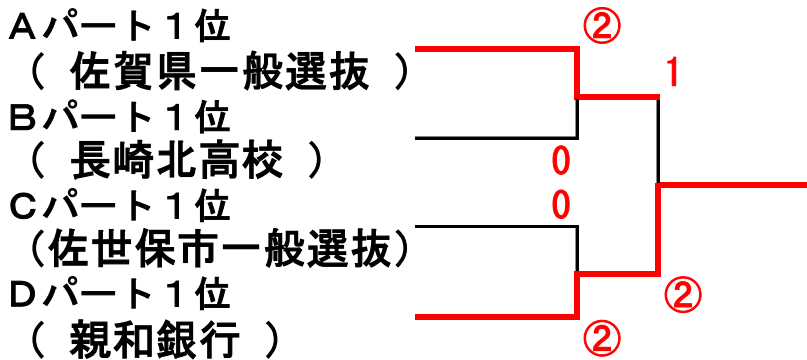

平成26年度第19回佐世保市一般男子選抜団体戦

決勝トーナメント

準決勝

(佐賀県一般選抜) ② — 0 (球屋本舗)

中島・川崎	④	—	0	益永・島屋
中島・弘川	④	—	0	丸山・岩川
牟田・森	—			中倉・竹里

準決勝

(佐世保市一般選抜) 0 — ② (親和銀行)

向井・小竹	2	—	④	前道・横尾
瀬川・永田	2	—	④	児玉・中尾
吉永・高木	—			犬塚・田口

決勝

(佐賀県一般選抜) 1 — ② (親和銀行)

中島・川崎	3	—	④	児玉・中尾
中島・弘川	④	—	1	犬塚・田口
牟田・森	0	—	④	前道・横尾

平成26年度第19回佐世保市一般女子選抜団体戦

平成27年2月11日

1. 組合せ

予選Aパート

チーム名	1	2	3	勝点	負点	順位
1. 大村高校		③	③	2	0	1
2. 九州文化学園	0		②	1	1	2
3. 西彼杵高校	0	1		0	2	3

予選Bパート

チーム名	4	5	6	7	勝点	負点	順位
4. 純心女子高校		②	②	②	3	0	1
5. 佐世保南高校	1		②	③	2	1	2
6. 鹿島高校	1	1		②	1	2	3
7. 武蔵	1	0	1		0	3	4

予選Cパート

チーム名	8	9	10	11	勝点	負点	順位
8. 長崎日大高校		③	③	②	3	0	1
9. 佐世保商業高校	0		③	0	1	2	3
10. 牛津高校	0	0		0	0	3	4
11. 佐世保一般選抜	1	③	③		2	1	2

予選Dパート

チーム名	12	13	14	15	勝点	負点	順位
12. 佐賀清和高校		③	③	③	3	0	1
13. 佐世保東翔高校	0		1	1	0	3	4
14. 佐世保西高校	0	②		1	1	2	3
15. 長崎商業高校	0	②	②		2	1	2

2. 試合方法

- (1) 試合は各チーム3ペアによる点取りとする。
- (2) 予選は各パート3～4組によるリーグ戦。
- (3) 決勝トーナメントは各パート1位が進出する。
- (4) オーダーは1枚記入の上、コート上で審判に1枚渡す。

3. 審判

相互審判とする。
決勝トーナメント1試合目は相互審判、それ以降は敗者審判で行います。決勝トーナメントは2面並行で行います。進行状況で予選リーグも2面並行で行う場合があります。

4. 表彰

表彰は三位（4チーム）までとし、表彰状と賞品を授与する。

5. リーグ戦の敗者チームは開きコートで練習試合を可とするが本部で利用コート申込みをして下さい。

決勝トーナメント

1. Aパート1位
   （大村高校）
2. Bパート1位
   （純心女子高校）
3. Cパート1位
   （長崎日大高校）
4. Dパート1位
   （佐賀清和高校）