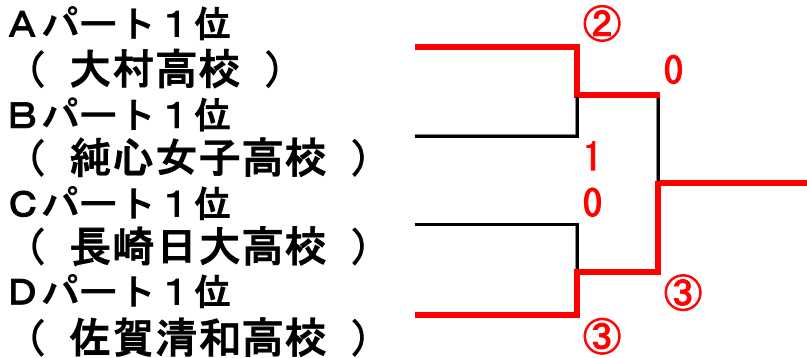

平成26年度第19回佐世保市一般女子選抜団体戦

決勝トーナメント

準決勝

(大村高校)   ② — 1   (純心女子高校)

大浦・白石	④	—	0	杉町・山口
奥野・江口	④	—	2	山下・汐池
川尻・松本	2	—	④	戸村・伊藤

準決勝

(長崎日大高校)   0 — ③   (佐賀清和高校)

後田・本多	1	—	④	松本・矢壁
堤・仙波	1	—	④	平田・高柳
山口・小野	0	—	④	上原・田中

決勝

(大村高校)   0 — ③   (佐賀清和高校)

大浦・白石	1	—	④	平田・高柳
奥野・江口	1	—	④	上原・田中
川尻・松本	2	—	④	松本・矢壁