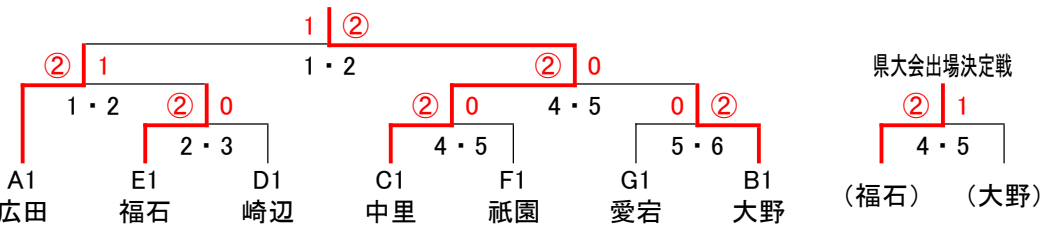

《女子決勝トーナメント》

《女子の結果》
優勝：中里中、準優勝：広田中、3位：福石中(県大会出場)、大野中