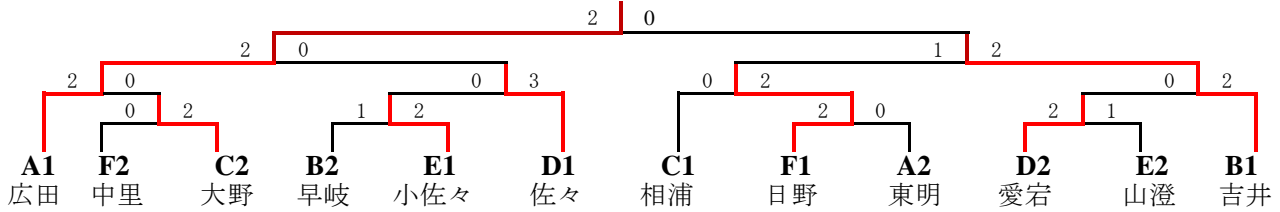

～平成26年度 佐世保市中学校体育大会 ソフトテニス競技団体戦 1日目結果～

<男子の部>

1コート						
Aパート	1	2	3	勝	負	順位
1 広田		③	③	2	0	1
2 東明	0		②	1	1	2
3 野崎	0	1		0	2	3

3コート						
Cパート	7	8	9	勝	負	順位
7 大野		③	0	1	1	2
8 日宇	0		1	0	2	3
9 相浦	③	②		2	0	1

5コート						
Eパート	13	14	15	勝	負	順位
13 小佐々		③	②	2	0	1
14 山澄	0		②	1	1	2
15 祇園	1	1		0	2	3

2コート						
Bパート	4	5	6	勝	負	順位
4 吉井		②	②	2	0	1
5 早岐	1		②	1	1	2
6 江迎	1	1		0	2	3

4コート						
Dパート	10	11	12	勝	負	順位
10 佐々		③	③	2	0	1
11 清水	0		0	0	2	3
12 愛宕	0	③		1	1	2

6コート						
Fパート	16	17	18	勝	負	順位
16 日野		②	②	2	0	1
17 中里	1		②	1	1	2
18 鹿町	1	1		0	2	3

《男子決勝トーナメント》

<男子>

優勝：広田中学校
準優勝：吉井中学校
第3位：佐々町立佐々中学校，日野中学校

<女子の部>

7コート						
Aパート	1	2	3	勝	負	順位
1 広田		③	③	2	0	1
2 佐々	0		③	1	1	2
3 東明	0	0		0	2	3

9コート						
Cパート	7	8	9	勝	負	順位
7 日宇		②	1	1	1	2
8 祇園	1		0	0	2	3
9 中里	②	③		2	0	1

11コート						
Eパート	13	14	15	勝	負	順位
13 福石		③	③	2	0	1
14 宮	0		1	0	2	3
15 世知原	0	②		1	1	2

13コート						
Gパート	19	20	21	勝	負	順位
19 鹿町		③	③	2	0	1
20 清水	0		0	0	2	3
21 相浦	0	③		1	1	2

8コート						
Bパート	4	5	6	勝	負	順位
4 早岐		③	③	2	0	1
5 小値賀	0		②	1	1	2
6 崎辺	0	1		0	2	3

10コート						
Dパート	10	11	12	勝	負	順位
10 小佐々		③	③	2	0	1
11 光海	0		0	0	2	3
12 柚木	0	③		1	1	2

12コート						
Fパート	16	17	18	勝	負	順位
16 三川内		0	③	1	1	2
17 大野	③		③	2	0	1
18 吉井	0	0		0	2	3

14・15・16コート							
Hパート	22	23	24	25	勝	負	順位
22 日野		②	③	②	3	0	1
23 愛宕	1		②	1	1	2	3
24 山澄	0	1		1	0	3	4
25 江迎	1	②	②		2	1	2