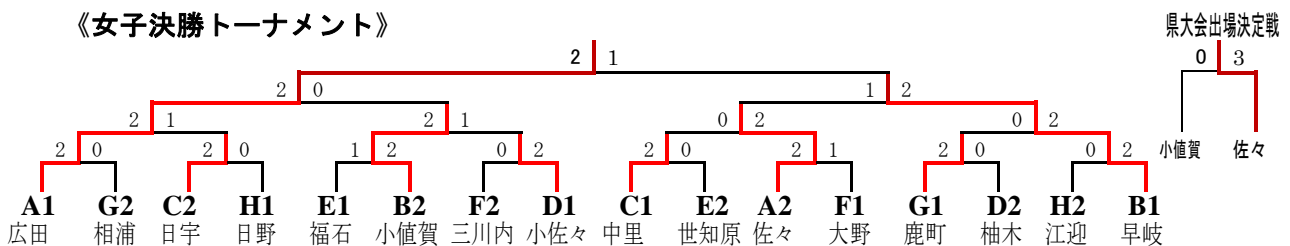

《女子決勝トーナメント》

<女子>

優勝：広田中学校
準優勝：早岐中学校
第3位：佐々町立佐々中学校，小値賀中学校