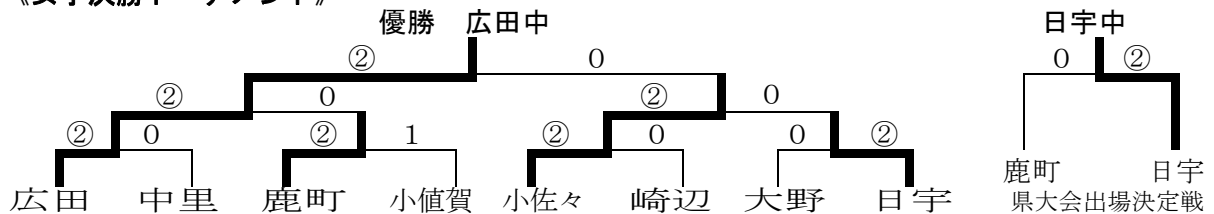

《女子決勝トーナメント》

優勝 佐世保市立広田中学校
準優勝 佐世保市立小佐々中学校
第3位 佐世保市立日宇中学校
第3位 佐世保市立鹿町中学校