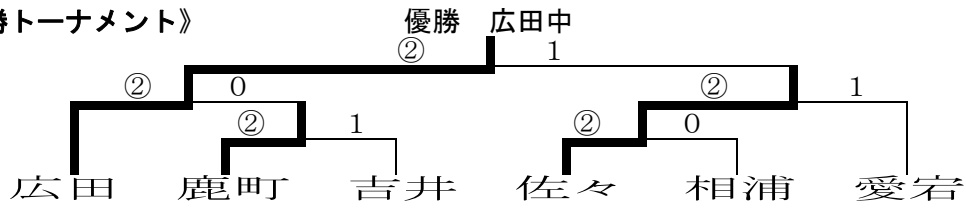

～ 平成25年度 佐世保市中学校体育大会ソフトテニス競技 団体戦結果 ～

<男子の部>

1コート

Aパート	1	2	3	勝	負	順位
1 広田	—	③	③	2	0	1
2 山澄	0	—	②	1	1	2
3 中里	0	1	—	0	2	3

3コート

Cパート	7	8	9	勝	負	順位
7 佐々	—	③	③	2	0	1
8 大野	0	—	②	1	1	2
9 早岐	0	1	—	0	2	3

5コート

Eパート	13	14	15	勝	負	順位
13 日宇	—	③	1	1	1	2
14 野崎	0	—	1	0	2	3
15 鹿町	②	②	—	2	0	1

2コート

Bパート	4	5	6	勝	負	順位
4 愛宕	—	②	③	2	0	1
5 小佐々	1	—	②	1	1	2
6 東明	0	1	—	0	2	3

4コート

Dパート	10	11	12	勝	負	順位
10 吉井	—	②	1	1	1	1
11 日野	1	—	②	1	1	2
12 江迎	②	1	—	1	1	3

6コート

Fパート	16	17	18	勝	負	順位
16 相浦	—	②	③	2	0	1
17 清水	1	—	1	0	2	3
18 祇園	0	②	—	1	1	2

《男子決勝トーナメント》

優勝 佐世保市立広田中学校
準優勝 佐々町立佐々中学校
第3位 佐世保市立鹿町中学校
第3位 佐世保市立愛宕中学校

<女子の部>

9コート

Aパート	1	2	3	勝	負	順位
1 広田	—	②	③	2	0	1
2 愛宕	1	—	②	1	1	2
3 日野	0	1	—	0	2	3

11コート

Cパート	7	8	9	勝	負	順位
7 小佐々	—	②	③	2	0	1
8 三川内	1	—	1	0	2	3
9 宮	0	②	—	1	1	2

13コート

Eパート	13	14	15	勝	負	順位
13 鹿町	—	②	②	2	0	1
14 山澄	1	—	0	0	2	3
15 福石	1	③	—	1	1	2

15・16コート

Gパート	19	20	21	勝	負	順位
19 世知原	—	1	0	0	2	3
20 江迎	②	—	0	1	1	2
21 大野	③	③	—	2	0	1

10コート

Bパート	4	5	6	勝	負	順位
4 日宇	—	③	③	2	0	1
5 柚木	0	—	0	0	2	3
6 相浦	0	③	—	1	1	2

12コート

Dパート	10	11	12	勝	負	順位
10 早岐	—	1	③	1	1	2
11 小値賀	②	—	③	2	0	1
12 清水	0	0	—	0	2	3

14コート

Fパート	16	17	18	勝	負	順位
16 崎辺	—	③	②	2	0	1
17 祇園	0	—	②	1	1	2
18 東明	1	1	—	0	2	3

7・8コート

Hパート	22	23	24	勝	負	順位
22 光海	—	0	0	0	2	3
23 佐々	③	—	1	1	1	2
24 中里	③	②	—	2	0	1