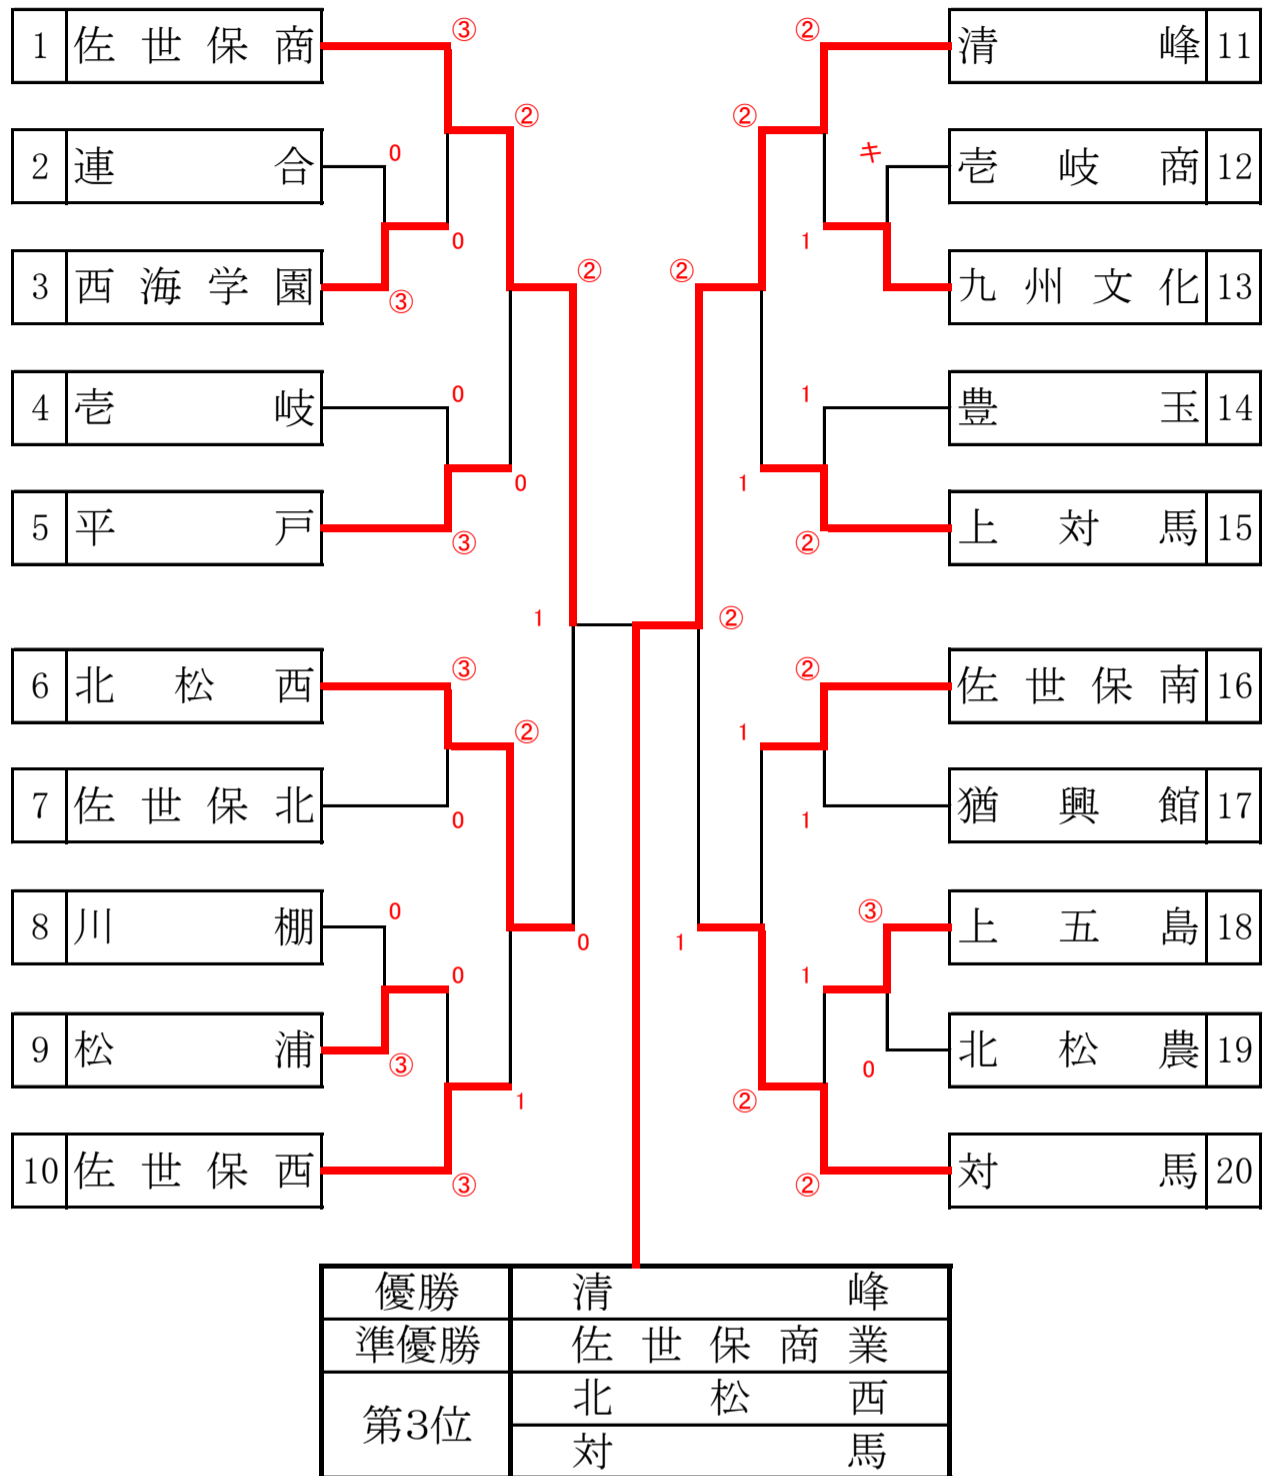

# 令和3年度 春季佐世保地区高等学校ソフトテニス競技学校対抗戦

令和3年4月18日

佐世保市総合グラウンド庭球場

優勝	上対馬
準優勝	対馬
第3位	鹿町工業
第3位	佐世保工業

令和3年度春季 佐世保地区高等学校ソフトテニス競技学校対抗戦

令和3年4月18日  
佐世保市総合G庭球場

【 女子 】

【競技上の注意】

1. 試合開始は個人戦と同時の予定。
2. 進行は個人戦の状況しだいに変更する。
3. ベンチサイドは、番号の小さいほうがプール側とする。
4. 審判は、相互審判で行う。
5. 進行しだいで、2面・3面展開になる。
6. 試合は7ゲームマッチで2回戦までは3番手まで行い、3回戦から2点選手とする。

	9コート	10コート	11コート	12コート	13コート	14コート	15コート	16コート
第1試合	※' 2-3		8-9		12-13		18-19	
第2試合	1-3	4-5	6-7	8-10	11-13	14-15	16-17	18-20
第3試合	1-5		6-10		11-15		16-20	
第2試合	1-10		11-20					
第3試合	1-20							
第4試合								
第5試合								

※審判は本部から出します。

注意:2ペアの学校は3番手は1番手の生徒が出ます。ただし3番手はオープンです。