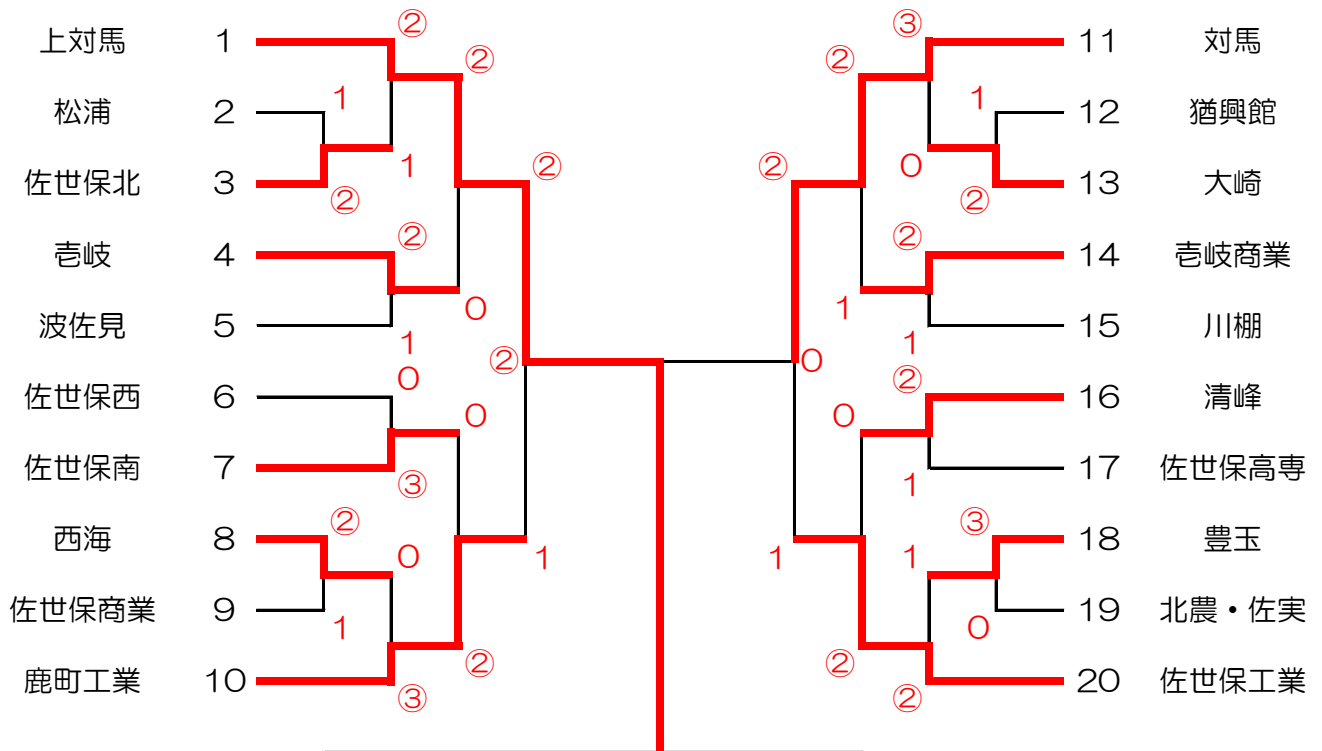

# 令和3年度 春季佐世保地区高等学校ソフトテニス競技学校対抗戦

令和3年4月18日

佐世保市総合グラウンド庭球場

優勝	上対馬
準優勝	対馬
第3位	鹿町工業
第3位	佐世保工業

令和3年度春季 佐世保地区高等学校ソフトテニス競技学校対抗戦

令和3年4月18日  
佐世保市総合G庭球場

【 女子 】

【競技上の注意】

1. 試合開始は個人戦と同時の予定。
2. 進行は個人戦の状況しだいに変更する。
3. ベンチサイドは、番号の小さいほうがプール側とする。
4. 審判は、相互審判で行う。
5. 進行しだいで、2面・3面展開になる。
6. 試合は7ゲームマッチで2回戦までは3番手まで行い、3回戦から2点選手とする。

	9コート	10コート	11コート	12コート	13コート	14コート	15コート	16コート
第1試合	※' 2-3		8-9		12-13		18-19	
第2試合	1-3	4-5	6-7	8-10	11-13	14-15	16-17	18-20
第3試合	1-5		6-10		11-15		16-20	
第2試合	1-10		11-20					
第3試合	1-20							
第4試合								
第5試合								

※審判は本部から出します。

注意:2ペアの学校は3番手は1番手の生徒が出ます。ただし3番手はオープンです。