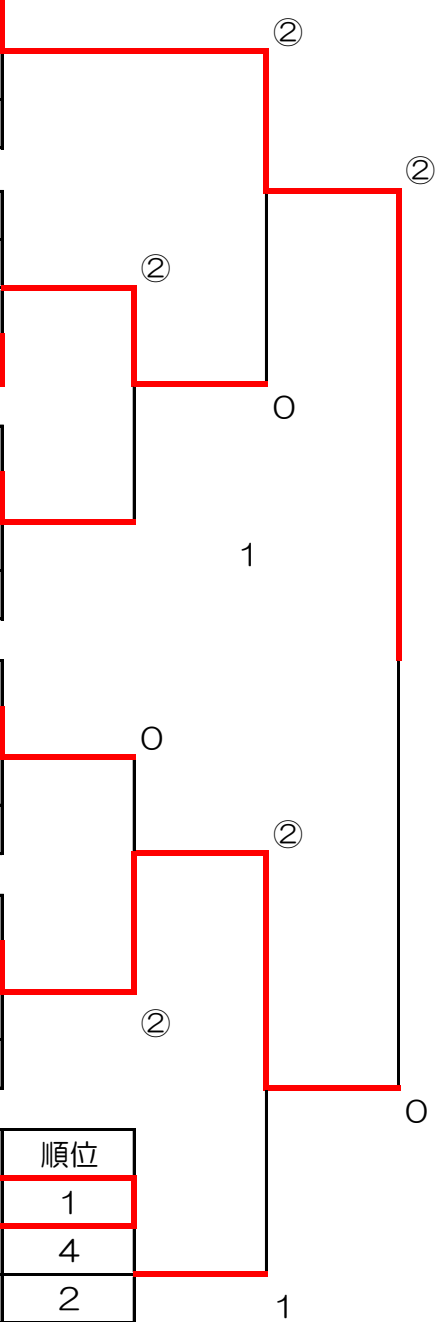

男子A

A		1	2	3	勝率	ゲーム差	順位
1	長島TC A	/	③	②	2/2		1
2	長崎県立大C	0	/	②	1/2		2
3	ARS	1	1	/	0/2		3

B		4	5	3	勝率	ゲーム差	順位
4	長崎県立大B	/	②	1	1/2		2
5	ファミリークラブ	1	/	1	0/2		3
6	aoisekiyu B	②	②	/	2/2		1

C		7	8	9	勝率	ゲーム差	順位
7	武蔵	/	③	③	2/2		1
8	長島TC C	0	/	0	0/2		3
9	田舎クラブ	0	③	/	1/2		2

D		10	11	12	勝率	ゲーム差	順位
10	市役所・MSDF	/	③	③	2/2		1
11	西海あおぞら	0	/	③	1/2		2
12	佐世保西高校	0	0	/	0/2		3

E		13	14	15	勝率	ゲーム差	順位
13	aoisekiyu A	/	③	②	2/2		1
14	佐世保北高校	0	/	0	0/2		3
15	金曜ナイトズ	1	③	/	1/2		2

F		16	17	18	19	勝率	ゲーム差	順位
16	長崎県立大A	/	③	1	②	2/3	2	1
17	佐世保高専	0	/	0	0	0/3		4
18	長島TC B	②	③	/	1	2/3	-1	2
19	シーズナル	1	③	②	/	2/3	-1	3

男子B

A		20	21	22	勝率	ゲーム差	順位
20	TKO		③	②	2/2		1
21	大野中C	0		0	0/2		3
22	seawest	1	③		1/2		2

B		23	24	25	26	勝率	ゲーム差	順位
23	西海あおぞらA		③	②	0	2/3		2
24	小佐々男子テニスクラブ	0		1	0	0/3		4
25	波佐見中	1	②		0	1/3		3
26	猪調クラブB	③	③	③		3/3		1