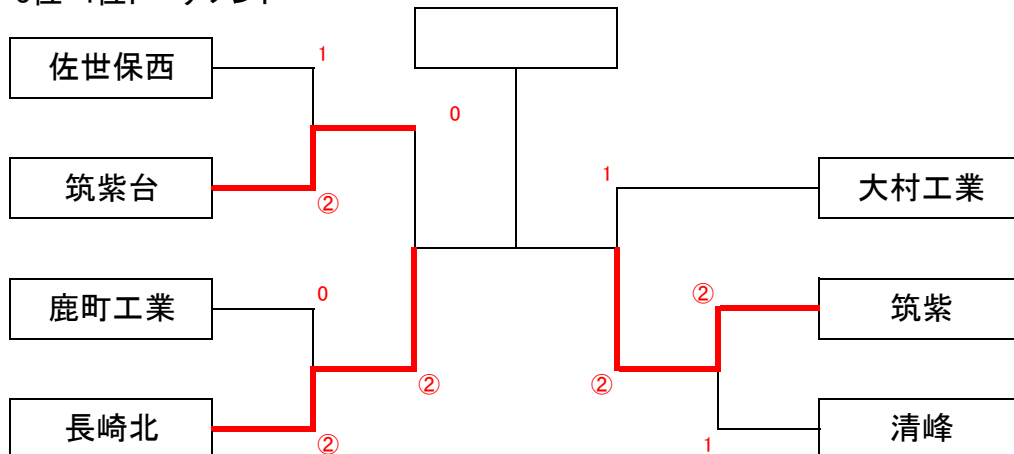

決勝トーナメント

1位トーナメント

2位トーナメント

3位トーナメント

4位トーナメント

本大会(Bチーム戦) 予選リーグ

A	1	2	3	4	勝	負	順位
筑紫高校(福岡)	△	0	1	②	1	2	4
長崎工業(長崎)	③	△	③	1	2	1	2
鹿町工業(長崎)	②	0	△	1	1	2	3
鹿島高校(佐賀)	1	②	②	△	2	1	1

D	1	2	3	勝	負	順位
唐商・唐東(佐賀)	△	③	1	1	1	2
大村工業(長崎)	0	△	1	0	2	3
精道三川台(長崎)	②	②	△	2	0	1

B	1	2	3	4	勝	負	順位
佐賀工業(佐賀)	△	②	③	②	3	0	1
長崎北(長崎)	1	△	②	1	1	2	3
清峰高校(長崎)	0	1	△	0	0	3	4
島原工業(長崎)	1	②	③	△	2	1	2

E	1	2	3	勝	負	順位
島原高校(長崎)	△	1	②	1	1	2
九産大九産(福岡)	②	△	②	2	0	1
佐世保西(長崎)	1	1	△	0	2	3

C	1	2	3	勝	負	順位
佐世保工業(長崎)	△	③	②	2	0	1
西陵高校(長崎)	0	△	②	1	1	2
筑紫台高校(福岡)	1	1	△	0	2	3

決勝トーナメント

1位・2位トーナメント

3位・4位トーナメント

※決勝トーナメントは時間切れとなり、最後まで実施できませんでした。

研修試合(Aチーム戦)

A	1	2	3	4	5	勝	負	順位
出水工業(鹿児島)		1	0	1	②	1	3	4
鹿島高校(佐賀)	②		②	③	③	4	0	1
大村工業(長崎)	③	1		②	②	3	1	2
杵島商業(佐賀)	②	0	1		②	2	2	3
北松農業(長崎)	1	0	1	1		0	4	5