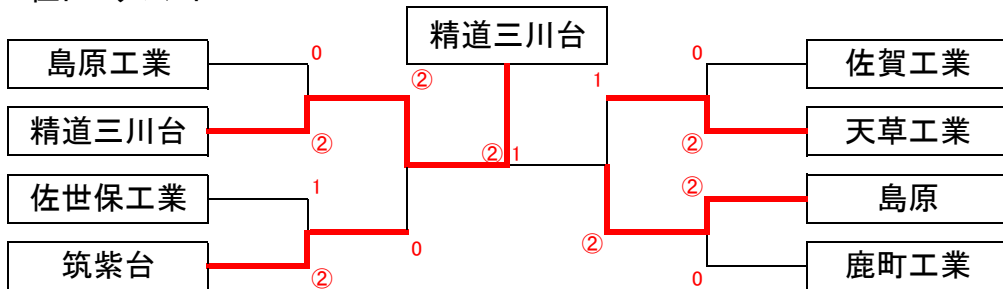

本大会 (Aチーム戦)

予選リーグ

A	1	2	3	4	勝	負	順位
西陵高校 (長崎)	—	③	1	1	1	2	3
出水工業 (鹿児島)	0	—	0	0	0	3	4
島原工業 (長崎)	②	③	—	②	3	0	1
壱岐高校 (長崎)	②	③	1	—	2	1	2

E	1	2	3	4	勝	負	順位
佐賀工業 (佐賀)	—	③	②	②	3	0	1
長崎商業 (長崎)	0	—	1	0	0	3	4
筑紫高校 (福岡)	1	②	—	③	2	1	2
清峰高校 (長崎)	1	③	0	—	1	2	3

B	1	2	3	勝	負	順位
精道三川台 (長崎)	—	③	③	2	0	1
三池工業 (福岡)	0	—	②	1	1	2
北松農業 (長崎)	0	1	—	0	2	3

F	1	2	3	勝	負	順位
長崎工業 (長崎)	—	1	③	1	1	2
天草工業 (熊本)	②	—	③	2	0	1
川棚高校 (長崎)	0	0	—	0	2	3

C	1	2	3	4	勝	負	順位
佐世保工業 (長崎)	—	②	②	②	3	0	1
唐津商業 (佐賀)	1	—	1	②	1	2	3
長崎北 (長崎)	1	②	—	③	2	1	2
九産大九産 (福岡)	1	1	0	—	0	3	4

G	1	2	3	4	勝	負	順位
玉名工業 (熊本)	—	③	②	0	2	1	2
佐世保西 (長崎)	0	—	0	0	0	3	4
鹿島高校 (佐賀)	1	③	—	0	1	2	3
島原高校 (長崎)	③	③	③	—	3	0	1

D	1	2	3	勝	負	順位
唐津東 (佐賀)	—	1	1	0	2	3
大村工業 (長崎)	②	—	0	1	1	2
筑紫台 (福岡)	②	③	—	2	0	1

H	1	2	3	勝	負	順位
西彼農業 (長崎)	—	1	0	0	2	3
杵島商業 (佐賀)	②	—	0	1	1	2
鹿町工業 (長崎)	③	③	—	2	0	1

決勝トーナメント

1位トーナメント