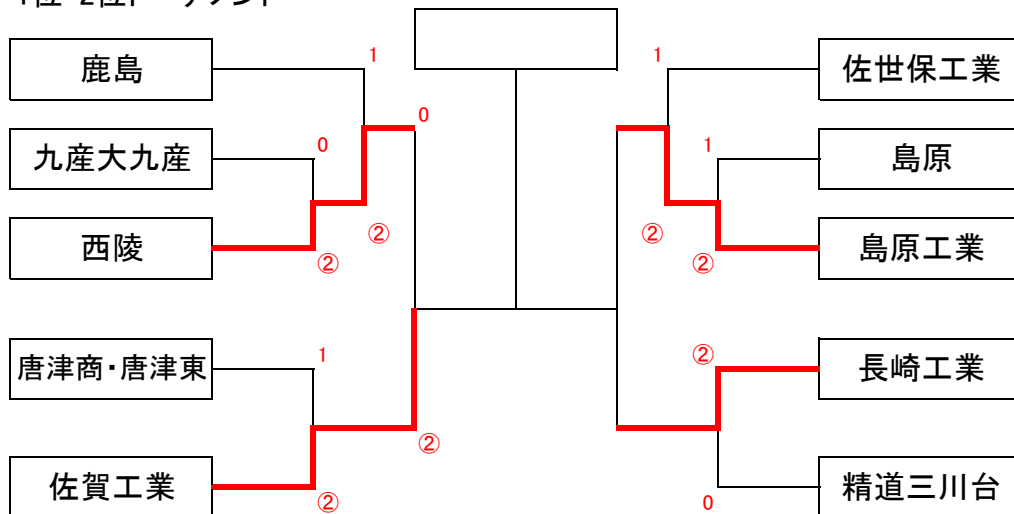

本大会(Bチーム戦) 予選リーグ

A	1	2	3	4	勝	負	順位
筑紫高校(福岡)	△	0	1	②	1	2	4
長崎工業(長崎)	③	△	③	1	2	1	2
鹿町工業(長崎)	②	0	△	1	1	2	3
鹿島高校(佐賀)	1	②	②	△	2	1	1

D	1	2	3	勝	負	順位
唐商・唐東(佐賀)	△	③	1	1	1	2
大村工業(長崎)	0	△	1	0	2	3
精道三川台(長崎)	②	②	△	2	0	1

B	1	2	3	4	勝	負	順位
佐賀工業(佐賀)	△	②	③	②	3	0	1
長崎北(長崎)	1	△	②	1	1	2	3
清峰高校(長崎)	0	1	△	0	0	3	4
島原工業(長崎)	1	②	③	△	2	1	2

E	1	2	3	勝	負	順位
島原高校(長崎)	△	1	②	1	1	2
九産大九産(福岡)	②	△	②	2	0	1
佐世保西(長崎)	1	1	△	0	2	3

C	1	2	3	勝	負	順位
佐世保工業(長崎)	△	③	②	2	0	1
西陵高校(長崎)	0	△	②	1	1	2
筑紫台高校(福岡)	1	1	△	0	2	3

決勝トーナメント

1位・2位トーナメント