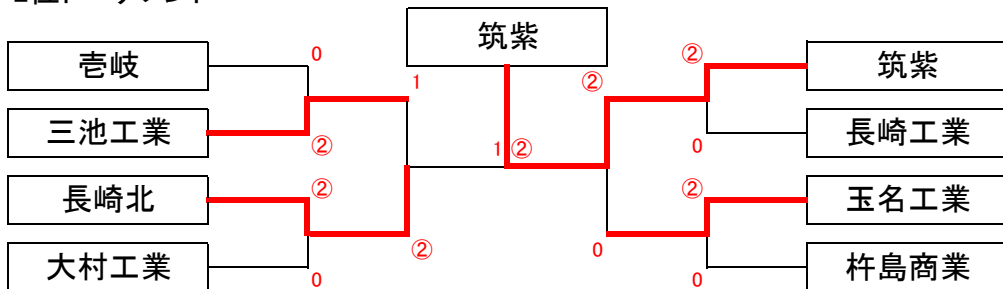

B	1	2	3	勝	負	順位
精道三川台 (長崎)	—	③	③	2	0	1
三池工業 (福岡)	0	—	②	1	1	2
北松農業 (長崎)	0	1	—	0	2	3

F	1	2	3	勝	負	順位
長崎工業 (長崎)	—	1	③	1	1	2
天草工業 (熊本)	②	—	③	2	0	1
川棚高校 (長崎)	0	0	—	0	2	3

C	1	2	3	4	勝	負	順位
佐世保工業 (長崎)	—	②	②	②	3	0	1
唐津商業 (佐賀)	1	—	1	②	1	2	3
長崎北 (長崎)	1	②	—	③	2	1	2
九産大九産 (福岡)	1	1	0	—	0	3	4

G	1	2	3	4	勝	負	順位
玉名工業 (熊本)	—	③	②	0	2	1	2
佐世保西 (長崎)	0	—	0	0	0	3	4
鹿島高校 (佐賀)	1	③	—	0	1	2	3
島原高校 (長崎)	③	③	③	—	3	0	1

D	1	2	3	勝	負	順位
唐津東 (佐賀)	—	1	1	0	2	3
大村工業 (長崎)	②	—	0	1	1	2
筑紫台 (福岡)	②	③	—	2	0	1

H	1	2	3	勝	負	順位
西彼農業 (長崎)	—	1	0	0	2	3
杵島商業 (佐賀)	②	—	0	1	1	2
鹿町工業 (長崎)	③	③	—	2	0	1

決勝トーナメント

1位トーナメント

2位トーナメント

3位トーナメント

4位トーナメント

本大会(Bチーム戦) 予選リーグ

A	1	2	3	4	勝	負	順位
筑紫高校(福岡)	△	0	1	②	1	2	4
長崎工業(長崎)	③	△	③	1	2	1	2
鹿町工業(長崎)	②	0	△	1	1	2	3
鹿島高校(佐賀)	1	②	②	△	2	1	1

D	1	2	3	勝	負	順位
唐商・唐東(佐賀)	△	③	1	1	1	2
大村工業(長崎)	0	△	1	0	2	3
精道三川台(長崎)	②	②	△	2	0	1