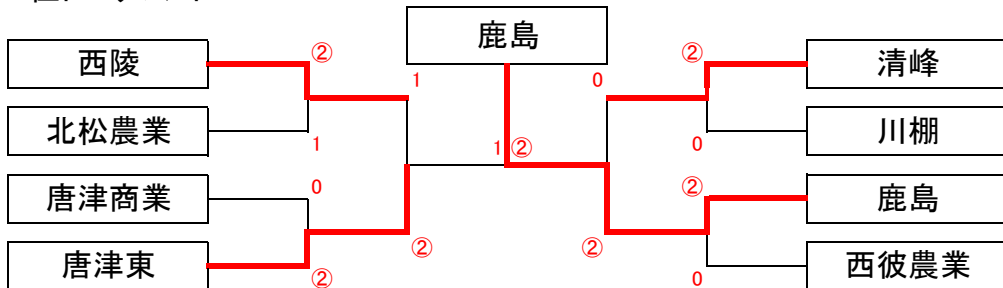

G	1	2	3	4	勝	負	順位
玉名工業 (熊本)	—	③	②	0	2	1	2
佐世保西 (長崎)	0	—	0	0	0	3	4
鹿島高校 (佐賀)	1	③	—	0	1	2	3
島原高校 (長崎)	③	③	③	—	3	0	1

D	1	2	3	勝	負	順位
唐津東 (佐賀)	—	1	1	0	2	3
大村工業 (長崎)	②	—	0	1	1	2
筑紫台 (福岡)	②	③	—	2	0	1

H	1	2	3	勝	負	順位
西彼農業 (長崎)	—	1	0	0	2	3
杵島商業 (佐賀)	②	—	0	1	1	2
鹿町工業 (長崎)	③	③	—	2	0	1

決勝トーナメント

1位トーナメント

2位トーナメント

3位トーナメント

4位トーナメント

本大会(Bチーム戦) 予選リーグ

A	1	2	3	4	勝	負	順位
筑紫高校(福岡)	△	0	1	②	1	2	4
長崎工業(長崎)	③	△	③	1	2	1	2
鹿町工業(長崎)	②	0	△	1	1	2	3
鹿島高校(佐賀)	1	②	②	△	2	1	1

D	1	2	3	勝	負	順位
唐商・唐東(佐賀)	△	③	1	1	1	2
大村工業(長崎)	0	△	1	0	2	3
精道三川台(長崎)	②	②	△	2	0	1

B	1	2	3	4	勝	負	順位
佐賀工業(佐賀)	△	②	③	②	3	0	1
長崎北(長崎)	1	△	②	1	1	2	3
清峰高校(長崎)	0	1	△	0	0	3	4
島原工業(長崎)	1	②	③	△	2	1	2

E	1	2	3	勝	負	順位
島原高校(長崎)	△	1	②	1	1	2
九産大九産(福岡)	②	△	②	2	0	1
佐世保西(長崎)	1	1	△	0	2	3

C	1	2	3	勝	負	順位
佐世保工業(長崎)	△	③	②	2	0	1
西陵高校(長崎)	0	△	②	1	1	2
筑紫台高校(福岡)	1	1	△	0	2	3