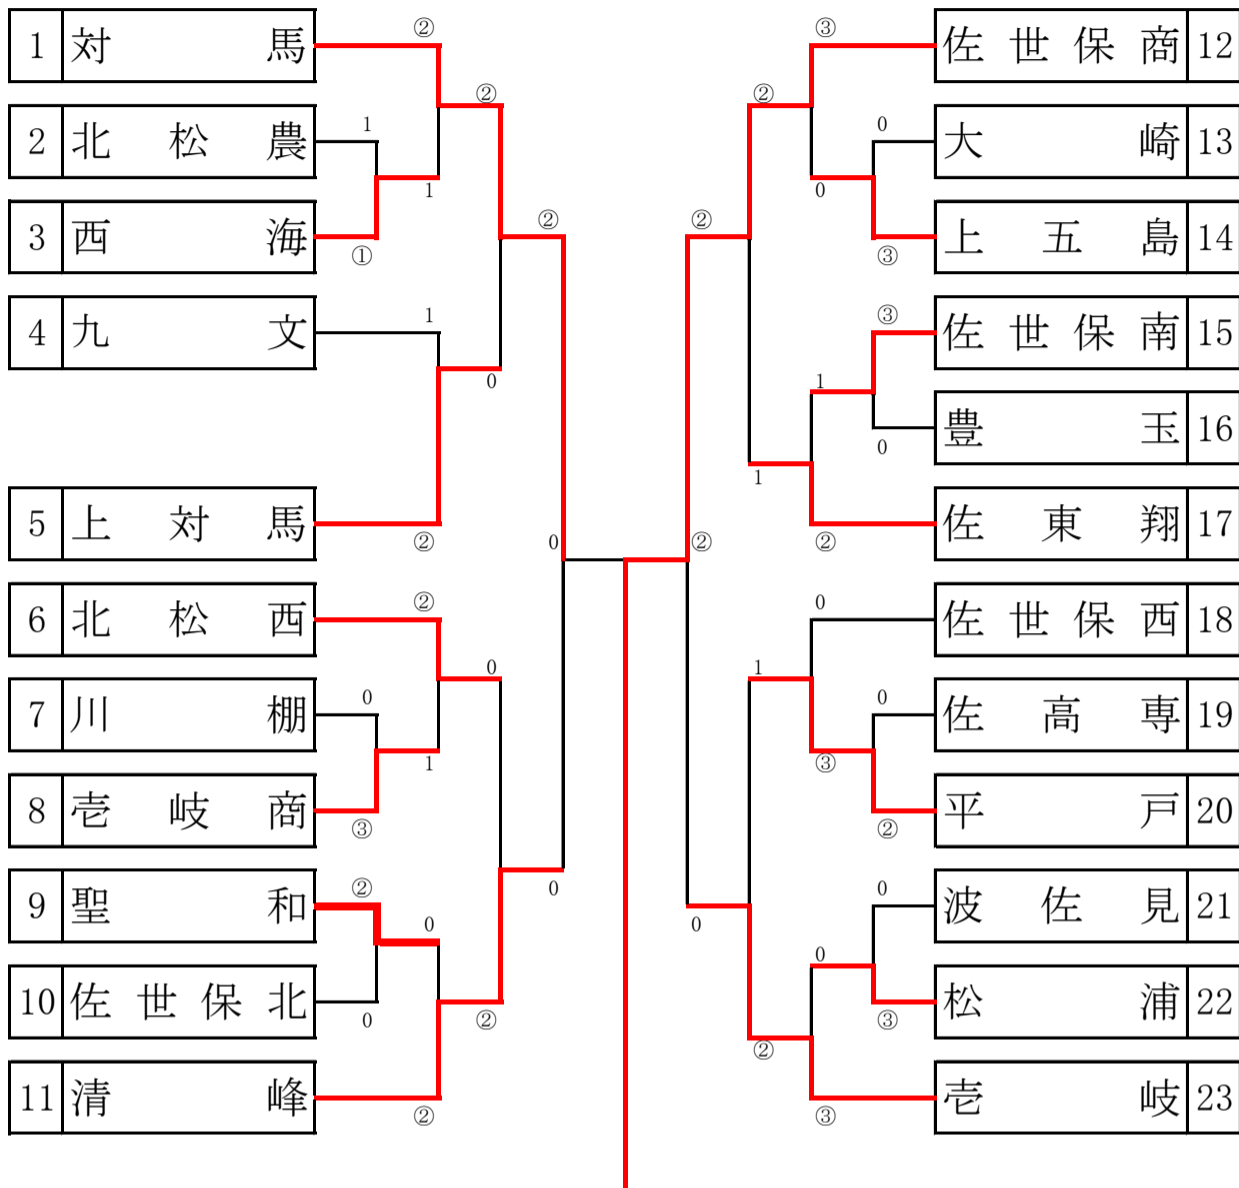

平成30年度 春季佐世保地区高等学校ソフトテニス競技学校対抗戦

平成30年4月22日
佐世保市総合G庭球場

【 男子 】

優勝	佐世保工業高等学校
準優勝	鹿町工業高等学校
第3位	壱岐高等学校
	佐世保南高等学校

平成30年度春季佐世保地区高等学校ソフトテニス競技学校対抗戦

平成30年4月22日
佐世保市総合G庭球場

【 女子 】

優勝	佐世保商業高校
準優勝	対馬高校
第3位	清峰高校
	壱岐高校