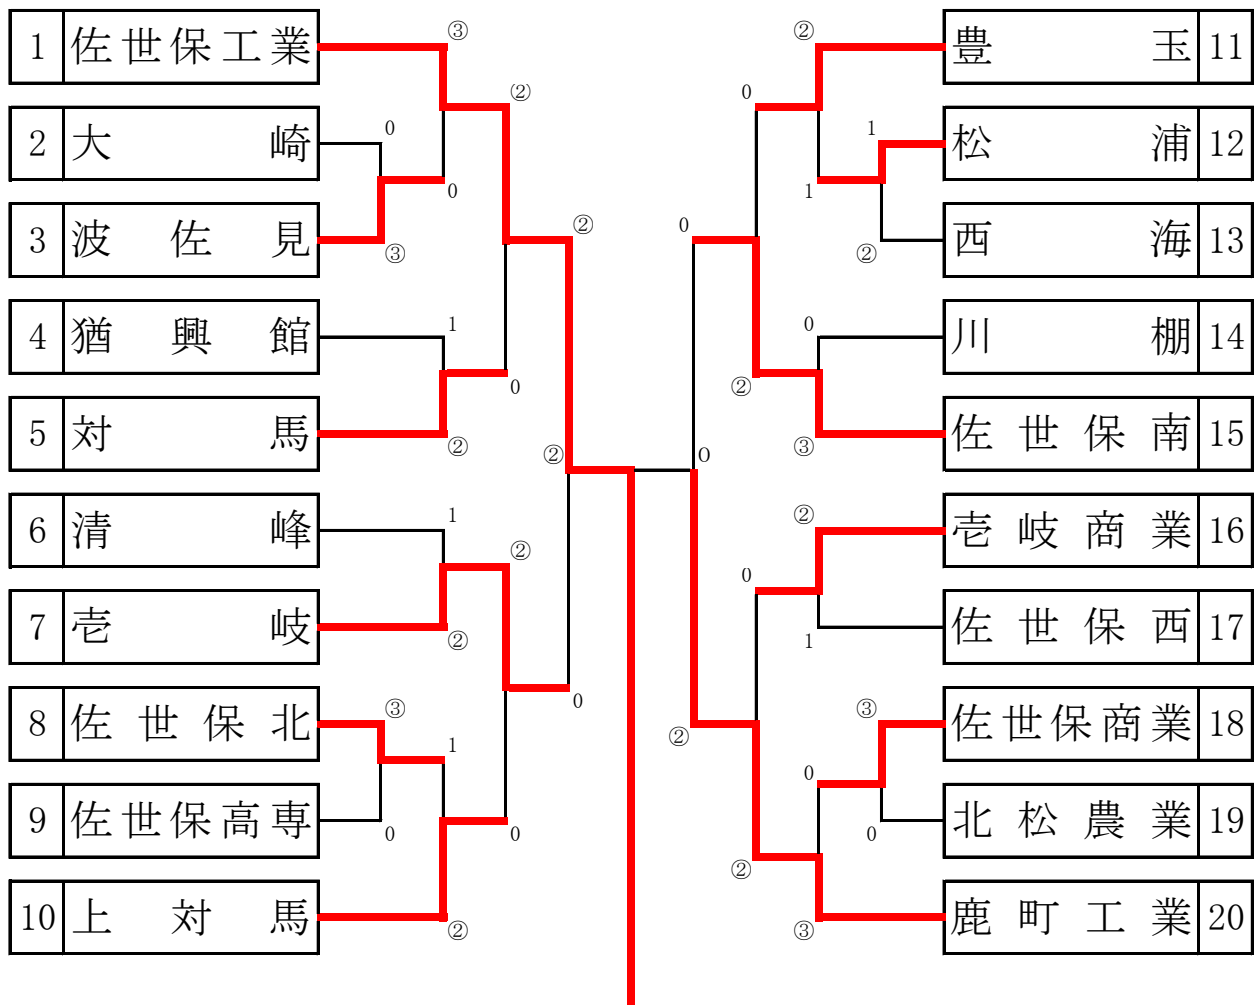

平成30年度 春季佐世保地区高等学校ソフトテニス競技学校対抗戦

平成30年4月22日
佐世保市総合G庭球場

【 男子 】

優勝	佐世保工業高等学校
準優勝	鹿町工業高等学校
第3位	壱岐高等学校
	佐世保南高等学校

平成30年度春季佐世保地区高等学校ソフトテニス競技学校対抗戦

平成30年4月22日
佐世保市総合G庭球場

【 女子 】

優勝	佐世保商業高校
準優勝	対馬高校
第3位	清峰高校
	壱岐高校