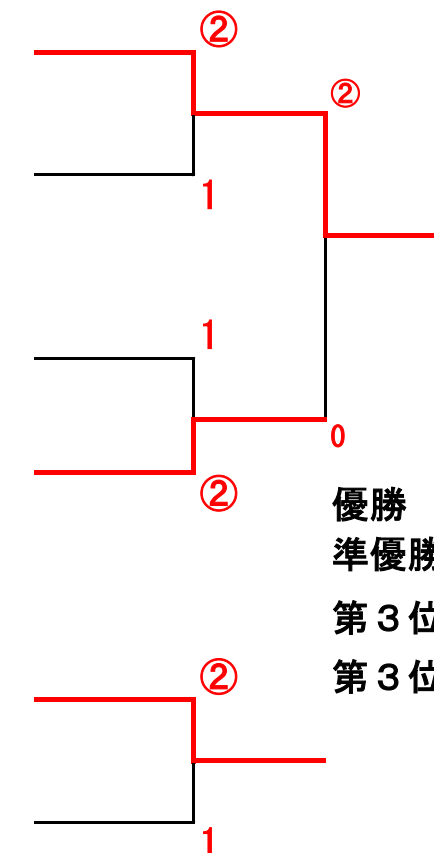

平成29年度第21回佐世保市中学女子選抜団体戦

平成29年12月23日

1. 組合せ

会場：佐世保市総合グラウンド庭球場

主催：佐世保市ソフトテニス協会

予選Aパート

チーム名	1	2	3	勝率	差	順位
1. 東長崎中		③	③	2/2		1
2. 佐世保選抜B	0		1	0/2		3
3. 真城中	0	②		1/2		2

予選Bパート

チーム名	4	5	6	7	勝率	差	順位
4. 長田中		③	③	③	3/3		1
5. 小佐々中	0		1	1	0/3		4
6. 塩田中	0	②		1	1/3		3
7. 日宇中	0	②	②		2/3		2

予選Cパート

チーム名	8	9	10	11	勝率	差	順位
8. 岩屋中		③	②	②	3/3		1
9. 有明中	0		1	1	0/3		4
10. 玖島中	1	②		1	1/3		3
11. 佐々中	1	②	②		2/3		2

予選Dパート

チーム名	12	13	14	勝率	差	順位
12. 多良中		③	③	2/2		1
13. 佐世保選抜A	0		1	0/2		3
14. 小値賀中	0	②		1/2		2

競技上の注意事項

- ・今大会は平成29年度日本ソフトテニス連盟ハンドブックにより行います。
- ・試合は全て7G、予選リーグは各チーム3ペアまで行い、各リーグ1位の決勝トーナメント戦を行います。（トーナメントは2点先取）
- ・3位チームはメダル決定戦を行います。
- ・オーダー用紙は1枚記入の上、集合時に審判に渡してください
- ・審判については相互審判で行います。
- ・ベンチでのアドバイスは1分以内でお願いいたします。
- ・コート変更・2面展開を行う場合もありますので放送にご注意ください。
- ・リーグ戦終了後は空いているコートで練習試合を組みますので、本部へ受付をお願いいたします。

決勝トーナメント

Aパート1位

1. 東長崎中

Bパート1位

4. 長田中

Cパート1位

8. 岩屋中

Dパート1位

12. 多良中

メダル決定戦

4. 長田中

8. 岩屋中

優勝 1. 東長崎中

準優勝 12. 多良中

第3位 4. 長田中

第3位 8. 岩屋中