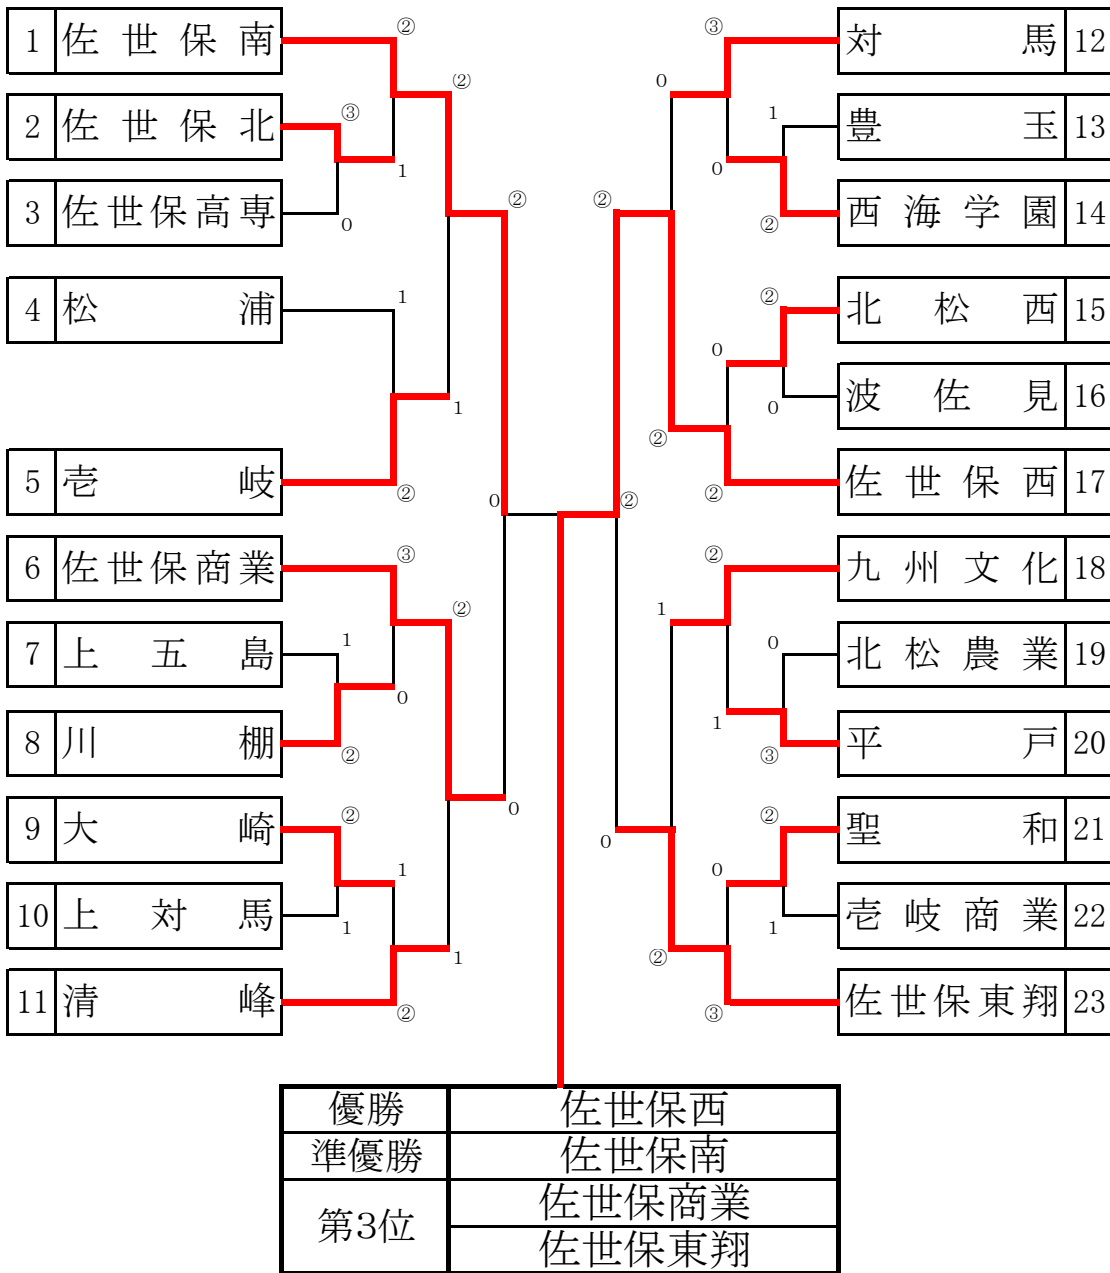

R

平成29年度県北地区春季戦(男子の部)ベスト32以上

65 山下拳・島田直輝 (西海)

平成29年度 佐世保地区高等学校ソフトテニス春季選手権大会 団体戦

平成29年4月23日

佐世保市総合グラウンド庭球場

【 女 子 】

平成29年度県北地区春季戦
平成29年4月22, 23日
佐世保市総合グラウンド庭球場

1 鬼束咲璃・畑野千晃 (佐南)	④	④	今村董・松瀬愛華 (佐商) 32
2 森田紗里江・丸河真希 (西海)	2	④	納所真美・富永聖来 (九文) 33
3 田崎結芽花・守山優郁 (川棚)	0	④	尾崎美鈴・福島菜生 (大崎) 34
4 土谷新奈・堺あみ (宍岐)	④	3	松永奈々・川村希 (北松西) 35
5 松橋ひかり・一番ヶ瀬瑠奈 (佐東翔)	2	④	中川陽香・川原真帆 (佐西) 36
6 村田真帆・増元満香 (宍岐商)	1	2	山口美桜・渡邊有紀 (上五島) 37
7 前田奈央子・山本千聖 (佐商)	④	④	川口紗弥・野中絵菜 (佐北) 38
8 齋藤瑞穂・上野結夢 (対馬)	④	3	福田莉乃愛・松瀬彩 (松浦) 39
9 笹山夏見・石橋叶望 (佐南)	0	④	網屋藍・藤澤未来 (平戸) 40
10 西尾美咲・渋谷亜矢那 (豊玉)	④	2	瀧野友理・迎優里 (佐東翔) 41
11 道津亜美・森田瑞希 (上五島)	2	2	林ひかり・小栗澄香 (佐南) 42
12 播磨日向・齋藤遥佳 (宍岐)	④	1	安永みちる・北島ゆりか (宍岐) 43
13 久保山きらら・長浦未月 (大崎)	R	2	中原真維・田尻美咲 (川棚) 44
14 山野海優・米岡菜月 (北松農)	1	2	木下七海・岸本悠佳 (佐高専) 45
15 金崎彩香・丸田歩未 (佐西)	④	④	阿比留美憂・阿比留ゆず (対馬) 46
16 古川友理・真辺理子 (平戸)	④	2	坊上瑠奈・平田梨乃 (九文) 47
17 一瀬彩花・深水桜来 (佐南)	0	④	山口和香・堤美月 (聖和) 48
18 福地雅・山口紋可 (川棚)	④	3	清水美咲・前田七海 (北松農) 49
19 吉田くるみ・下門愛弥 (北松農)	2	3	久芳夕稀・角本有香 (西海) 50
20 濱村明里・鹿間星夜 (佐商)	④	1	山口実乃里・中尾 真亜子 (佐東翔) 51
21 山口恵利菜・福本綾乃 (波佐見)	2	④	村川明日美・豊坂悠稀 (宍岐商) 52
22 佐藤美々花・田島良美 (佐高専)	2	3	中村瑠花・萩原萌 (対馬) 53
23 川原七海・後藤敬佳 (清峰)	④	3	下野美空・里崎美咲 (佐南) 54
24 本山恵美・山口ゆき野 (九文)	④	④	濱崎彩伽・赤岩香 (宍岐) 55
25 山崎悠・辻彩花 (佐北)	1	3	小宮沙菜・須川桃果 (上対馬) 56
26 福田姫奈・脇本菜羽 (上対馬)	④	2	江口令奈・後田穂ノ花 (佐商) 57
27 小柳晴香・宮崎奈菜 (聖和)	2	④	谷帆乃香・岩永千穂 (川棚) 58
28 西本羽希・井晴美 (佐西)	3	3	中川宇蘭・林美有希 (佐北) 59
29 松瀬愛・浜野夏希 (松浦)	④	④	江山千恵・谷口紗里奈 (上五島) 60
30 山下由賀奈・寺田世來 (宍岐)	0	④	鶴妃菜乃・市瀬梨菜 (清峰) 61
31 平野由佳・相浦美菜 (佐東翔)	④	④	