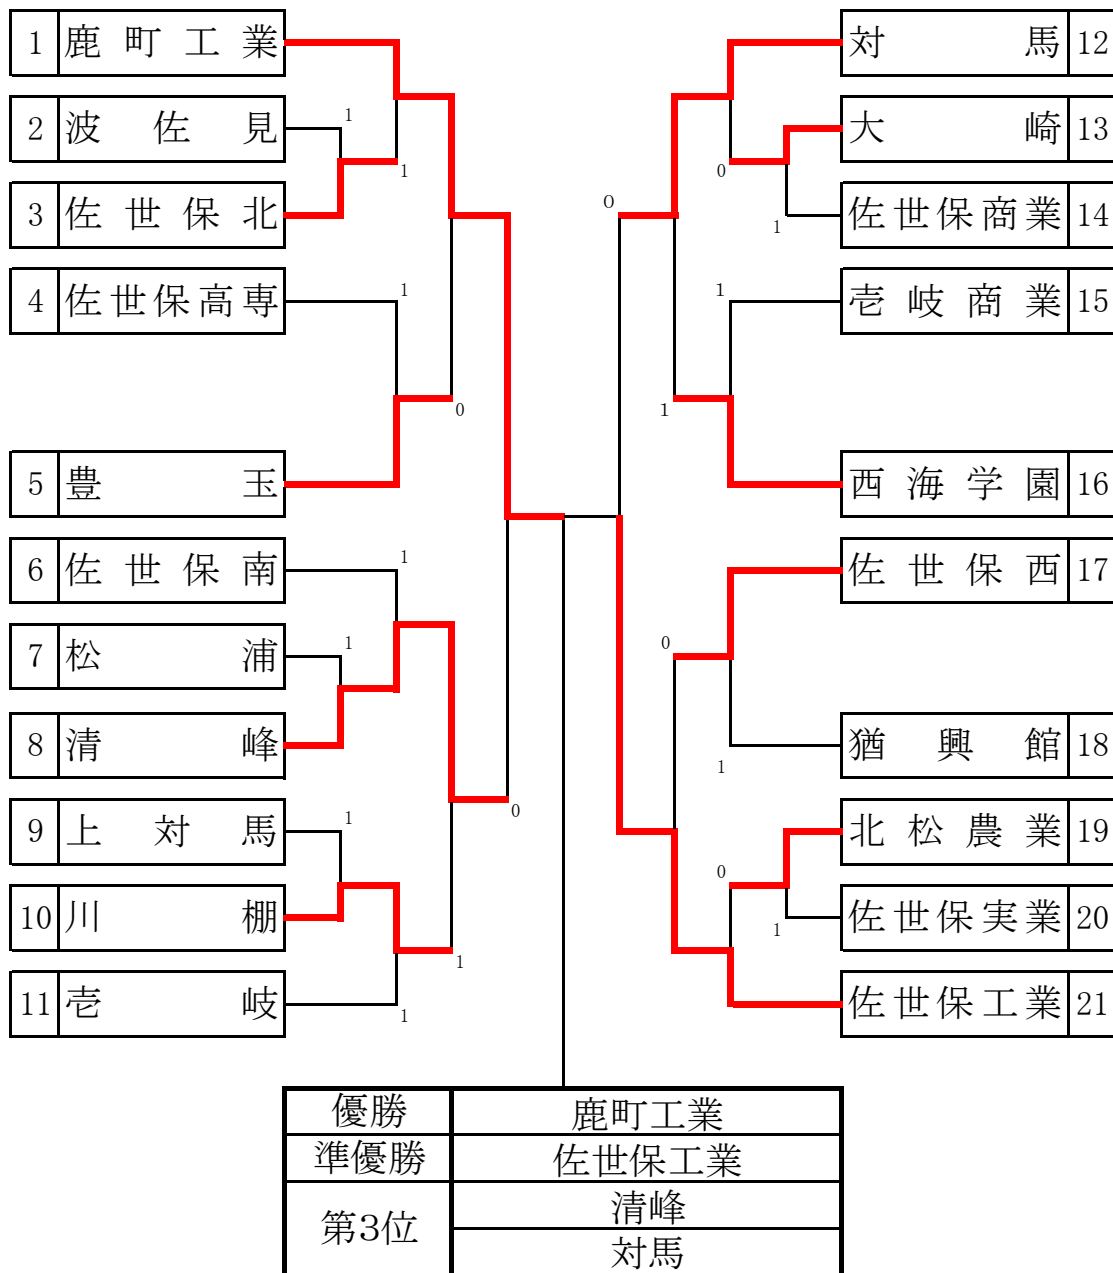

平成29年度 佐世保地区高等学校ソフトテニス春季選手権大会 団体戦
 平成29年4月23日 佐世保市総合グラウンド庭球場

【 男 子 】

平成29年度県北地区春季戦
 平成29年4月22, 23日
 佐世保市総合グラウンド庭球場

1	白川祥太・田島徹平	(鹿町工)				長谷川亮太・上田優作	(佐工) 22
2	岡優樹・清水悠希	(佐西)	0			平田祥稀・山内利樹	(老岐) 23
3	村瀬紘祐・國分真太郎	(対馬)	1		3	齋藤 欧丞・岡野翼	(豊玉) 24
4	松尾柊伍・久原快斗	(老岐)				大川内隼人・稲村堯佳	(西海) 25
5	小平佳生・森宏武	(佐商)	0		3	北浦久樹・楠田修太	(清峰) 26
6	坂本翔・古賀圭太	(佐工)				田中祥斗・黒川義駿	(鹿町工) 27
7	前田真典・松本照也	(北農)	0			—松村涼・篠原亮—	(松浦) 28
8	河原圭吾・阿比留 友広	(豊玉)	1			佐護将己・ 八島正樹	(上対馬) 29
9	山口雄大・村上雄樹	(佐北)				安永秀晃・野田創士	(佐北) 30
10	渡邊陸斗・平田健裕	(老岐商)	2			阿比留拓海・関晃哉	(対馬) 31
11	宮田大地・田代勇平	(清峰)	2		1	中野智紀・山口侑佑	(佐西) 32
12	井口慎太郎・田中祥真	(佐高専)				亀石卓・川下翔	(鹿町工) 33
13	磨島竜太・濱田竜斗	(鹿町工)	1			松尾聖那・金子優輝	(清峰) 34
14	鬼崎直樹・相川祐明	(佐西)	1		2	玉崎盛孝・小林玲央	(大崎) 35
15	山本健斗・塚本広大	(佐南)	2			川野海里・小田真海	(対馬) 36
16	山田 廉・中島涼太郎	(川棚)	3			榎津楓・前田修哉	(佐南) 37
17	清原素心・山下優太郎	(大崎)			2	黒崎葵・福田康貴	(佐実) 38
18	石川僚・氏山寛山	(松浦)				山田恒希・寺田涼真	(老岐商) 39
19	川口竜輝・松永怜尚	(佐工)	1			鳥谷隆太・齊藤康太	(川棚) 40
20	花屋祐一・竹内洋斗	(対馬)			2	内海竜太郎・神田雄登	(佐工) 41
21	荒木涼雅・関本大介	(猶興館)				山口翔太・吉田潤	(松浦) 42
						村部敏基・山口幸翼	(老岐) 43

平成29年度県北地区春季戦
 平成29年4月22, 23日
 佐世保市総合グラウンド庭球場

44	國分啓剛・齊藤大夢	(対馬)							前田海帆・石見馨一朗	(佐南)	66
45	在津成智・和泉伶央	(清峰)	0						國分優哉・和田康太郎	(対馬)	67
46	内藤滉太・井上滉貴	(佐西)	0						古川航太・川添陽路	(佐北)	68
47	陣駒大輔・木須凜太郎	(佐北)	0						森光史・中原舜介	(老岐)	69
48	庄司裕豪・小島光祐	(上対馬)	0						林田正臣・増崎裕季	(鹿町工)	70
49	土肥歩・七種龍太郎	(鹿町工)	3						西田勇介・小川海斗	(波佐見)	71
50	田中竜太・豊島圭裕	(老岐)	0						麻生大晴・高瀬怜眞	(佐西)	72
51	浦康 樹・田 崎裕 斗	(川棚)	3						平道陸・山口輝斗	(清峰)	73
52	宮口秀介・田中進	(猶興館)	0						松本拓磨・七種智弘	(松浦)	74
53	川山龍星・中浦凜空	(大崎)	0						江川拓弥・坪川幸太	(佐実)	75
54	桃田勇人・原大希	(佐工)	3						黒岩龍一・吉永優也	(佐工)	76
55	平道丞・岡川真央	(鹿町工)	1						鶴丸秀人・馬場玲恩	(北農)	77
56	木場崇仁・三森康平	(佐高専)	3						只野仁和・小宮寛大	(対馬)	78
57	江田東洋・深堀透	(佐西)	3						内野孝星・松井蒼太	(鹿町工)	79
58	横山元蔵・山内崇弘	(老岐)	2						吉田光佑・松本晃平	(佐工)	80
59	安 達凌 哉・茅 原光 貴	(川棚)	0						樋渡優斗・池洗彦	(清峰)	81
60	高田翔太・林流星	(松浦)	3						口羽亮祐・吉村啓佑	(佐西)	82
61	大川内翔・濱脇将	(佐商)	3						阿比留 裕大・平山太一	(豊玉)	83
62	豊坂尚己・大内駿	(老岐商)	0						加 藤璃 久・仲浩 志	(川棚)	84
63	中野亨・園川裕聖	(佐工)	2						梅嶋恒成・月輪奎吾	(老岐)	85
64	森山忠彦・吉浦理矩	(清峰)	0						谷川星哉・室屋亮汰	(松浦)	86
65	山下拳・島田直輝	(西海)	0						山野和哉・木場大智	(鹿町工)	87