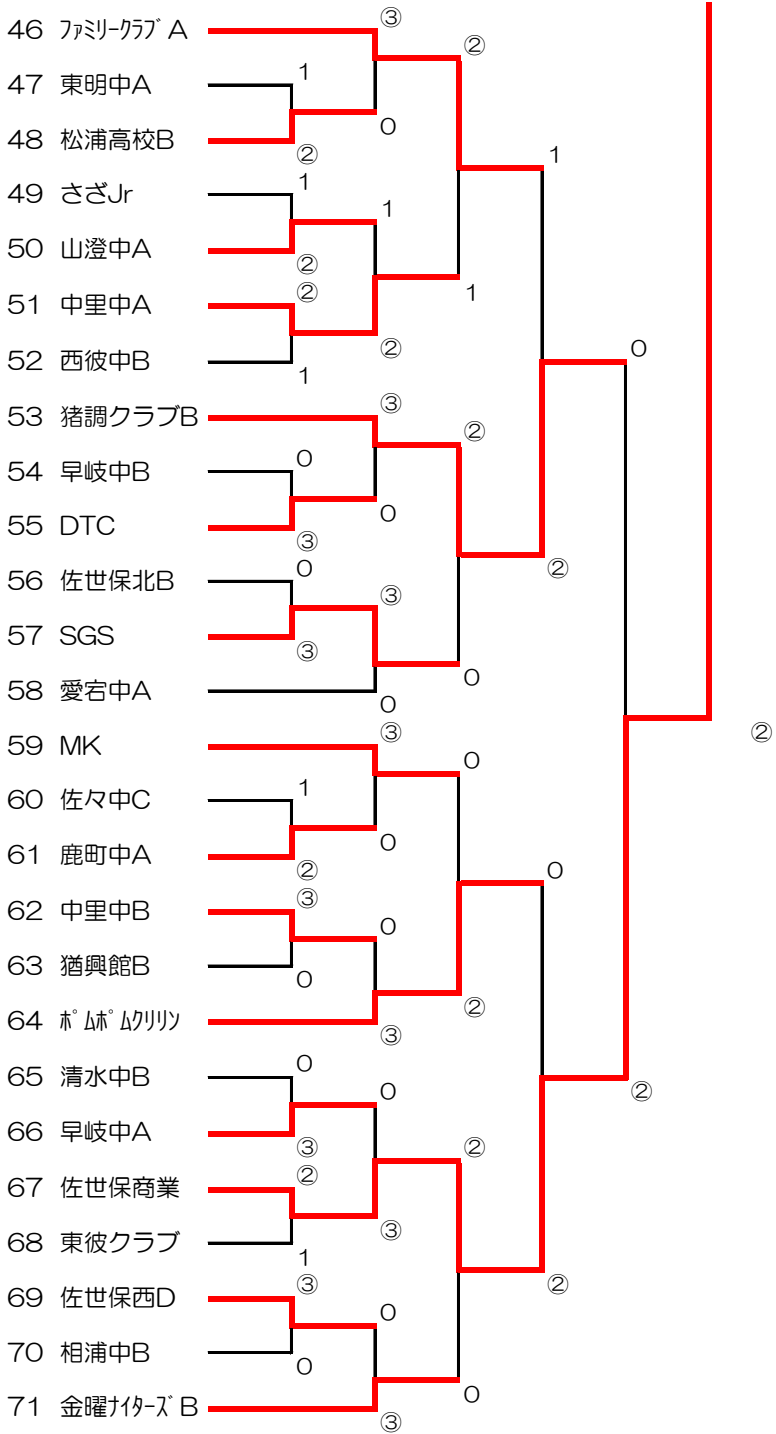

第55回秋季職域クラブ対抗ソフトテニス大会

期日	平成28年12月11日（日）
場所	佐世保市総合グランド庭球場
主催	佐世保市ソフトテニス協会
後援	（株）ルーセント

男子A

A		1	2	3	4	勝率	ゲーム差	順位
1	武蔵		③	③	1	2/3		2
2	佐世保西B	0		1	0	0/3		4
3	県立大OB	0	②		1	1/3		3
4	一心	②	③	②		3/3		1

B		5	6	7	勝率	ゲーム差	順位
5	MSDF		③	0	1/2		2
6	佐世保高専B	0		0	0/2		3
7	県立大A	③	③		2/2		1

C		8	9	10	勝率	ゲーム差	順位
8	球屋本舗B		③	②			1
9	YTC	0		1			3
10	松浦高校A	1	②				2

D		11	12	13	勝率	ゲーム差	順位
11	西海あおぞらA		③	③	2/2		1
12	工業S	0		1	0/2		3
13	金曜ナイトA	0	②		1/2		2

E		14	15	16	勝率	ゲーム差	順位
14	佐世保高専A		0	1	0/2		3
15	山岡クラブ	③		③	2/2		1
16	佐世保北A	②	0		1/2		2

F		17	18	19	20	勝率	ゲーム差	順位
17	球屋本舗A		③	②	③	3/3		1
18	PPAP	0		③	③	2/3		2
19	県立大B	1	0		②	1/3		3
20	佐世保西A	0	0	1		0/3		4

男子B-1

男子B-2

女子A

A		72	73	74	75	勝率	ゲーム差	順位
72	東翔高校A		③	1	1	1/3	2	2
73	松浦高校	0		②	0	1/3	-2	4
74	佐商OG1	②	1		1	1/3	0	3
75	県立大	②	③	②		3/3		1