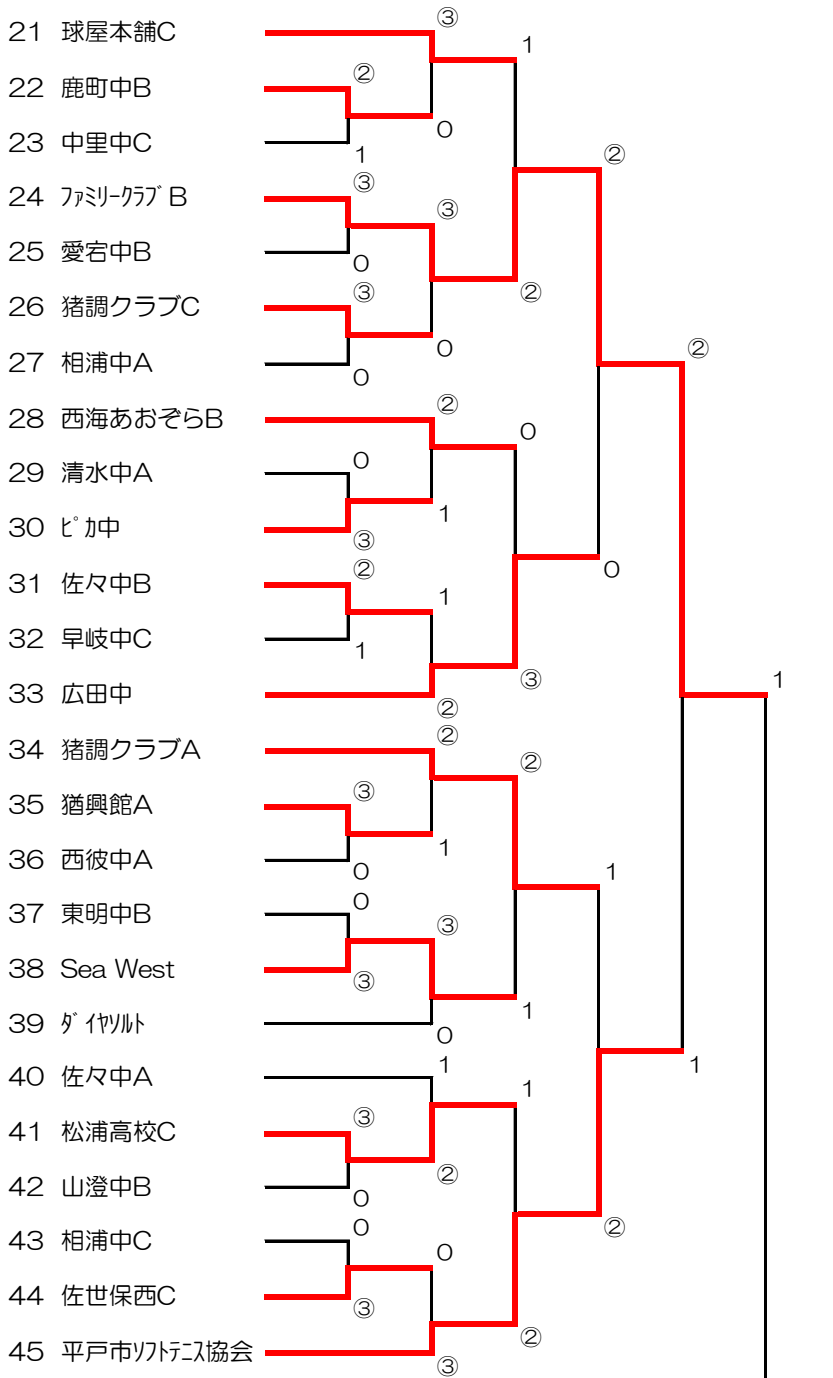

第55回秋季職域クラブ対抗ソフトテニス大会

期日	平成28年12月11日（日）
場所	佐世保市総合グランド庭球場
主催	佐世保市ソフトテニス協会
後援	（株）ルーセント

男子A

A		1	2	3	4	勝率	ゲーム差	順位
1	武蔵		③	③	1	2/3		2
2	佐世保西B	0		1	0	0/3		4
3	県立大OB	0	②		1	1/3		3
4	一心	②	③	②		3/3		1

B		5	6	7	勝率	ゲーム差	順位
5	MSDF		③	0	1/2		2
6	佐世保高専B	0		0	0/2		3
7	県立大A	③	③		2/2		1

C		8	9	10	勝率	ゲーム差	順位
8	球屋本舗B		③	②			1
9	YTC	0		1			3
10	松浦高校A	1	②				2

D		11	12	13	勝率	ゲーム差	順位
11	西海あおぞらA		③	③	2/2		1
12	工業S	0		1	0/2		3
13	金曜ナイトA	0	②		1/2		2

E		14	15	16	勝率	ゲーム差	順位
14	佐世保高専A		0	1	0/2		3
15	山岡クラブ	③		③	2/2		1
16	佐世保北A	②	0		1/2		2

F		17	18	19	20	勝率	ゲーム差	順位
17	球屋本舗A		③	②	③	3/3		1
18	PPAP	0		③	③	2/3		2
19	県立大B	1	0		②	1/3		3
20	佐世保西A	0	0	1		0/3		4

男子B-1

男子B-2

女子A

A		72	73	74	75	勝率	ゲーム差	順位
72	東翔高校A		③	1	1	1/3	2	2
73	松浦高校	0		②	0	1/3	-2	4
74	佐商OG1	②	1		1	1/3	0	3
75	県立大	②	③	②		3/3		1