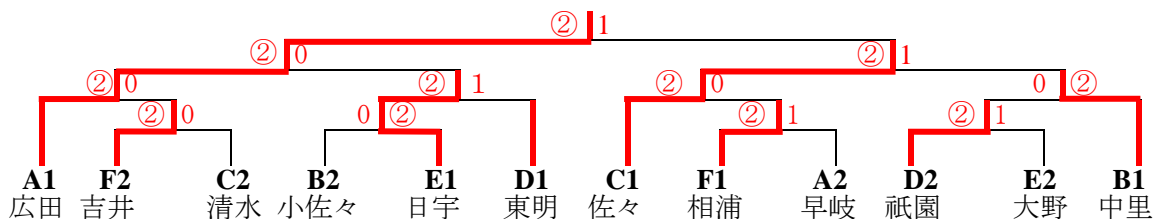

～平成27年度 佐世保市中学校体育大会 ソフトテニス競技団体戦 結果～

<男子の部>

1コート

Aパート	1	2	3	勝	負	順位
1 広田		③	③	2	0	1
2 早岐	0		②	1	1	2
3 江迎	0	1		0	2	3

3コート

Cパート	7	8	9	勝	負	順位
7 佐々		③	③	2	0	1
8 清水	0		②	1	1	2
9 鹿町	0	1		0	2	3

5コート

Eパート	13	14	15	勝	負	順位
13 大野		0	③	1	1	2
14 日宇	③		③	2	0	1
15 野崎	0	0		0	2	3

2コート

Bパート	4	5	6	勝	負	順位
4 中里		③	③	2	0	1
5 山澄	0		0	0	2	3
6 小佐々	0	③		1	1	2

4コート

Dパート	10	11	12	勝	負	順位
10 東明		③	②	2	0	1
11 日野	0		1	0	2	3
12 祇園	1	②		1	1	2

6コート

Fパート	16	17	18	勝	負	順位
16 吉井		1	②	1	1	2
17 相浦	②		③	2	0	1
18 愛宕	1	0		0	2	3

《男子決勝トーナメント》

<男子>

優勝：広田中学校
準優勝：佐々中学校
第3位：日宇中学校，中里中学校

<女子の部>

9コート

Aパート	1	2	3	勝	負	順位
1 福石		③	③	2	0	1
2 山澄	0		②	1	1	2
3 相浦	0	1		0	2	3

11コート

Cパート	7	8	9	勝	負	順位
7 大野		③	③	2	0	1
8 清水	0		0	0	2	3
9 広田	0	③		1	1	2

13コート

Eパート	13	14	15	勝	負	順位
13 三川内		②	②	2	0	1
14 世知原	1		③	1	1	2
15 光海	1	0		0	0	3

15コート

Gパート	19	20	21	勝	負	順位
19 早岐		1	②	1	1	2
20 佐々	②		③	2	0	1
21 江迎	1	0		0	0	3

10コート

Bパート	4	5	6	勝	負	順位
4 中里		③	③	2	0	1
5 鹿町	0		②	1	1	2
6 吉井	0	1		0	2	3

12コート

Dパート	10	11	12	勝	負	順位
10 小値賀		②	1	1	1	2
11 愛宕	1		1	0	2	3
12 崎辺	②	②		2	0	1

14コート

Fパート	16	17	18	勝	負	順位
16 祇園		③	1	1	1	2
17 宮	0		0	0	2	3
18 東明	②	③		2	0	1

16コート

Hパート	22	23	24	勝	負	順位
22 日野		0	②	1	1	2
23 日宇	③		③	2	0	1
24 柚木	1	0		0	2	3