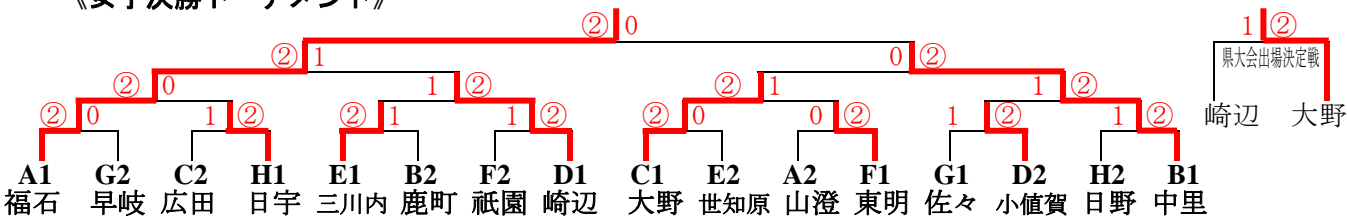

《女子決勝トーナメント》

<女子>

優勝：福石中学校
準優勝：中里中学校
第3位：大野中学校，崎辺中学校