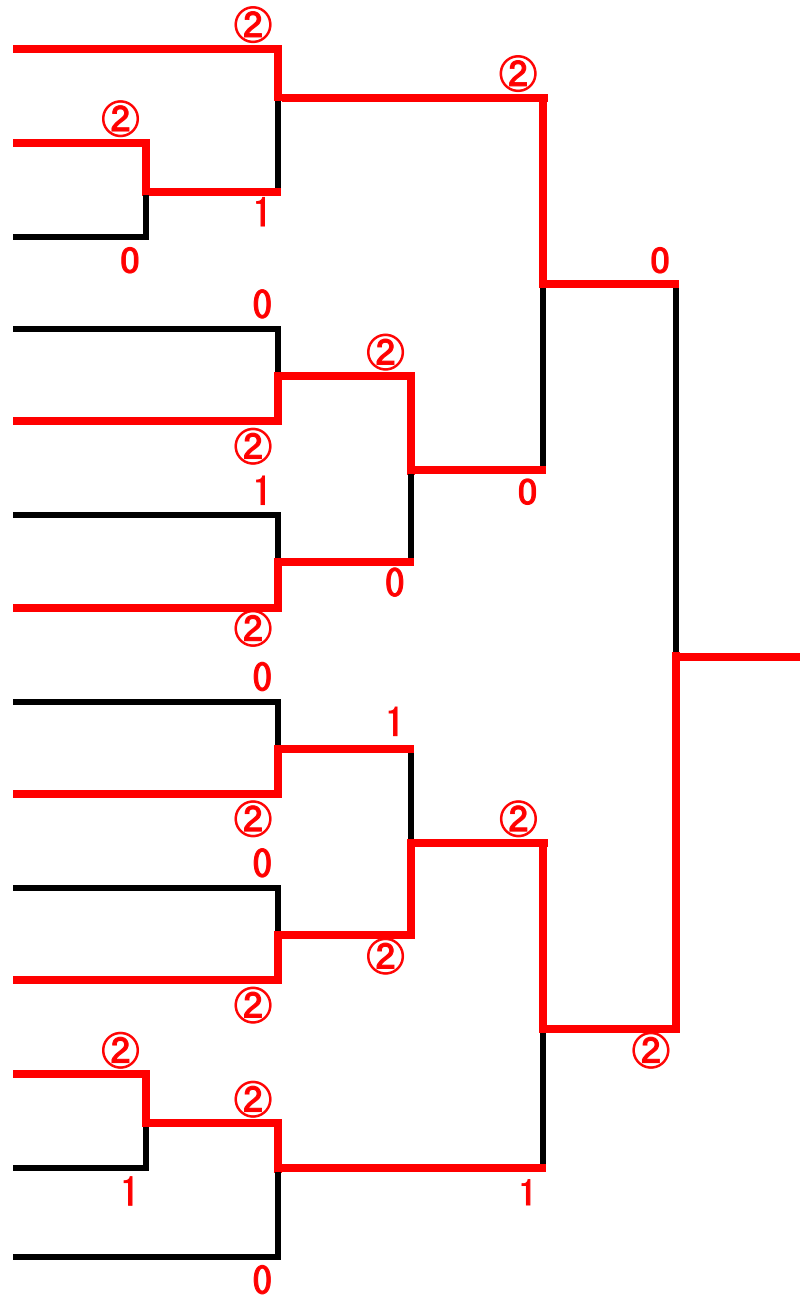

(広田中A)

Lパート1位

(相浦中A)

Mパート1位

(小佐々中)

Nパート1位

(佐々中B)

男子決勝トーナメント