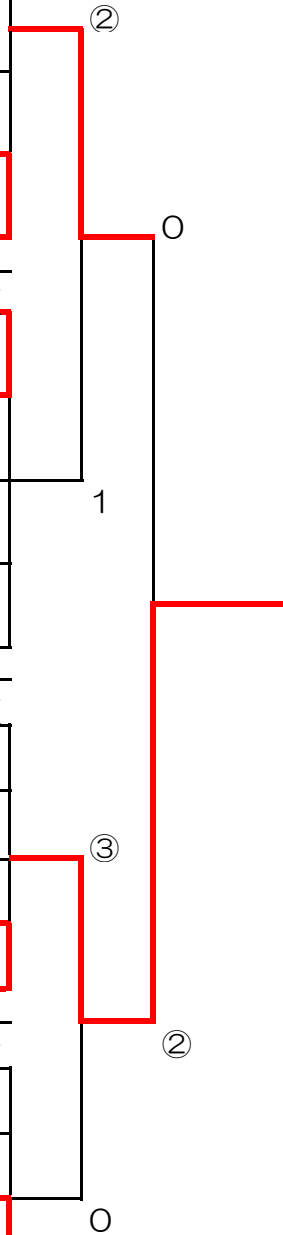

女子B

		38	39	40	41	勝率	ゲーム差	順位
38	球屋本舗B		③	③	1	2/3		2
39	佐々中C	0		③	0	1/3		3
40	福石中B	0	0		0	0/3		4
41	日宇中	②	③	③		3/3		1

		42	43	44	45	勝率	ゲーム差	順位
42	早岐中A		③	③	③	3/3		1
43	佐々中B	0		1	1	0/3		4
44	大野中A	0	②		1	1/3		3
45	崎辺中	0	②	②		2/3		2

		46	47	48	49	勝率	ゲーム差	順位
46	福石中A		③	1	0	1/3		3
47	大野中B	0		0	0	0/3		4
48	早岐中B	②	③		0	2/3		2
49	佐々中A	③	③	③		3/3		1

		50	51	52	53	勝率	ゲーム差	順位
50	鹿町中		②	1	1	1/3		3
51	早岐中C	1		0	0	0/3		4
52	まるCLUB	②	③		②	3/3		1
53	大野中OG	②	③	1		2/3		2