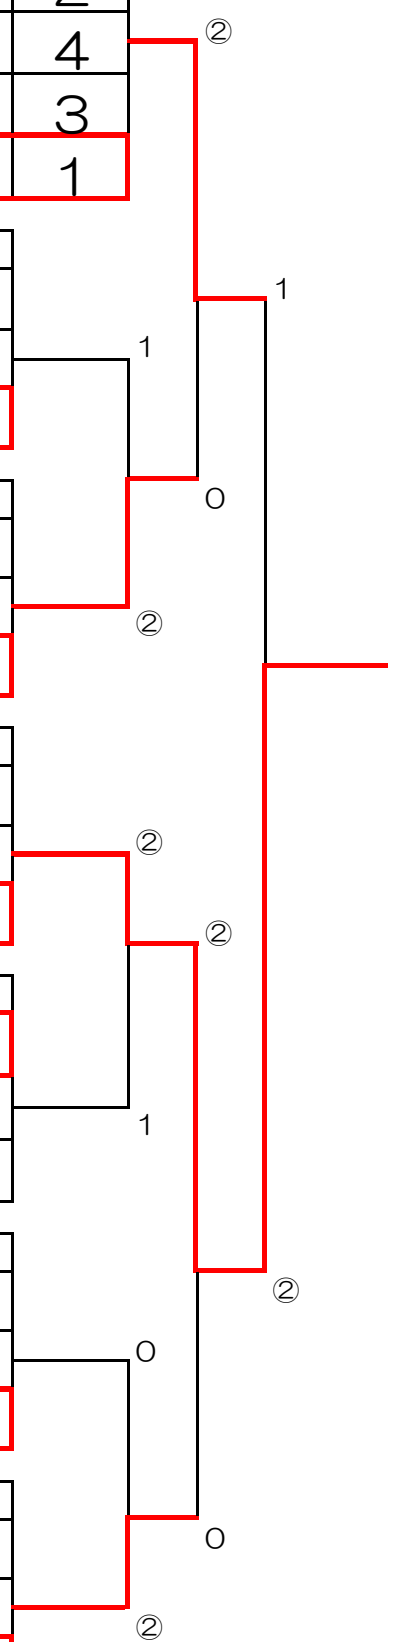

		5	6	7	8	勝率	ゲーム差	順位
5	球屋本舗A		③	②	1	2/3		2
6	武蔵丸	0		0	0	0/3		4
7	長島TC B	1	③		③	2/3		1
8	佐世保高専A	②	③	0		2/3		3

女子A

		9	10	11	12	勝率	ゲーム差	順位
9	長島TC		③	③	②	3/3		1
10	東翔B	0		0	1	0/3		4
11	猪調クラブ	0	③		②	2/3		2
12	西海あおぞら	1	②	1		1/3		3

		13	14	15	勝率	ゲーム差	順位
13	東翔A		1	0	0/2		3
14	武蔵	②		②	2/2		1
15	球屋本舗A	③	1		1/2		2

男子B

		16	17	18	19	勝率	ゲーム差	順位
16	猪調クラブ A	/	③	③	1	2/3		2
17	佐々中B	0	/	0	0	0/3		4
18	長島TC Jr	0	③	/	0	1/3		3
19	一心	②	③	③	/	3/3		1

		20	21	22	勝率	ゲーム差	順位
20	まるCLUB	/	③	1	1/2		2
21	愛宕中	0	/	0	0/2		3
22	平戸市ソフトテニス協会	②	③	/	2/2		1

		23	24	25	勝率	ゲーム差	順位
23	SGS	/	②	0	1/2		2
24	西海あおぞらA	1	/	0	0/2		3
25	ファミリークラブB	③	③	/	2/2		1

		26	27	28	勝率	ゲーム差	順位
26	佐々中A	/	③	0	1/2		2
27	西海中B	0	/	0	0/2		3
28	金曜ナイトズ	③	③	/	2/2		1

		29	30	31	勝率	ゲーム差	順位
29	鹿町倶楽部	/	②	②	2/2		1
30	西海あおぞらB	1	/	1	0/2		3
31	球屋本舗C	1	②	/	1/2		2

		32	33	34	勝率	ゲーム差	順位
32	佐々中C	/	0	0	0/2		3
33	名遊会	③	/	1	1/2		2
34	猪調クラブ B	③	②	/	2/2		1

		35	36	37	勝率	ゲーム差	順位
35	西海中A	/	③	0	1/2		2
36	海上自衛隊	0	/	0	0/2		3
37	ファミリークラブA	③	③	/	2/2		1