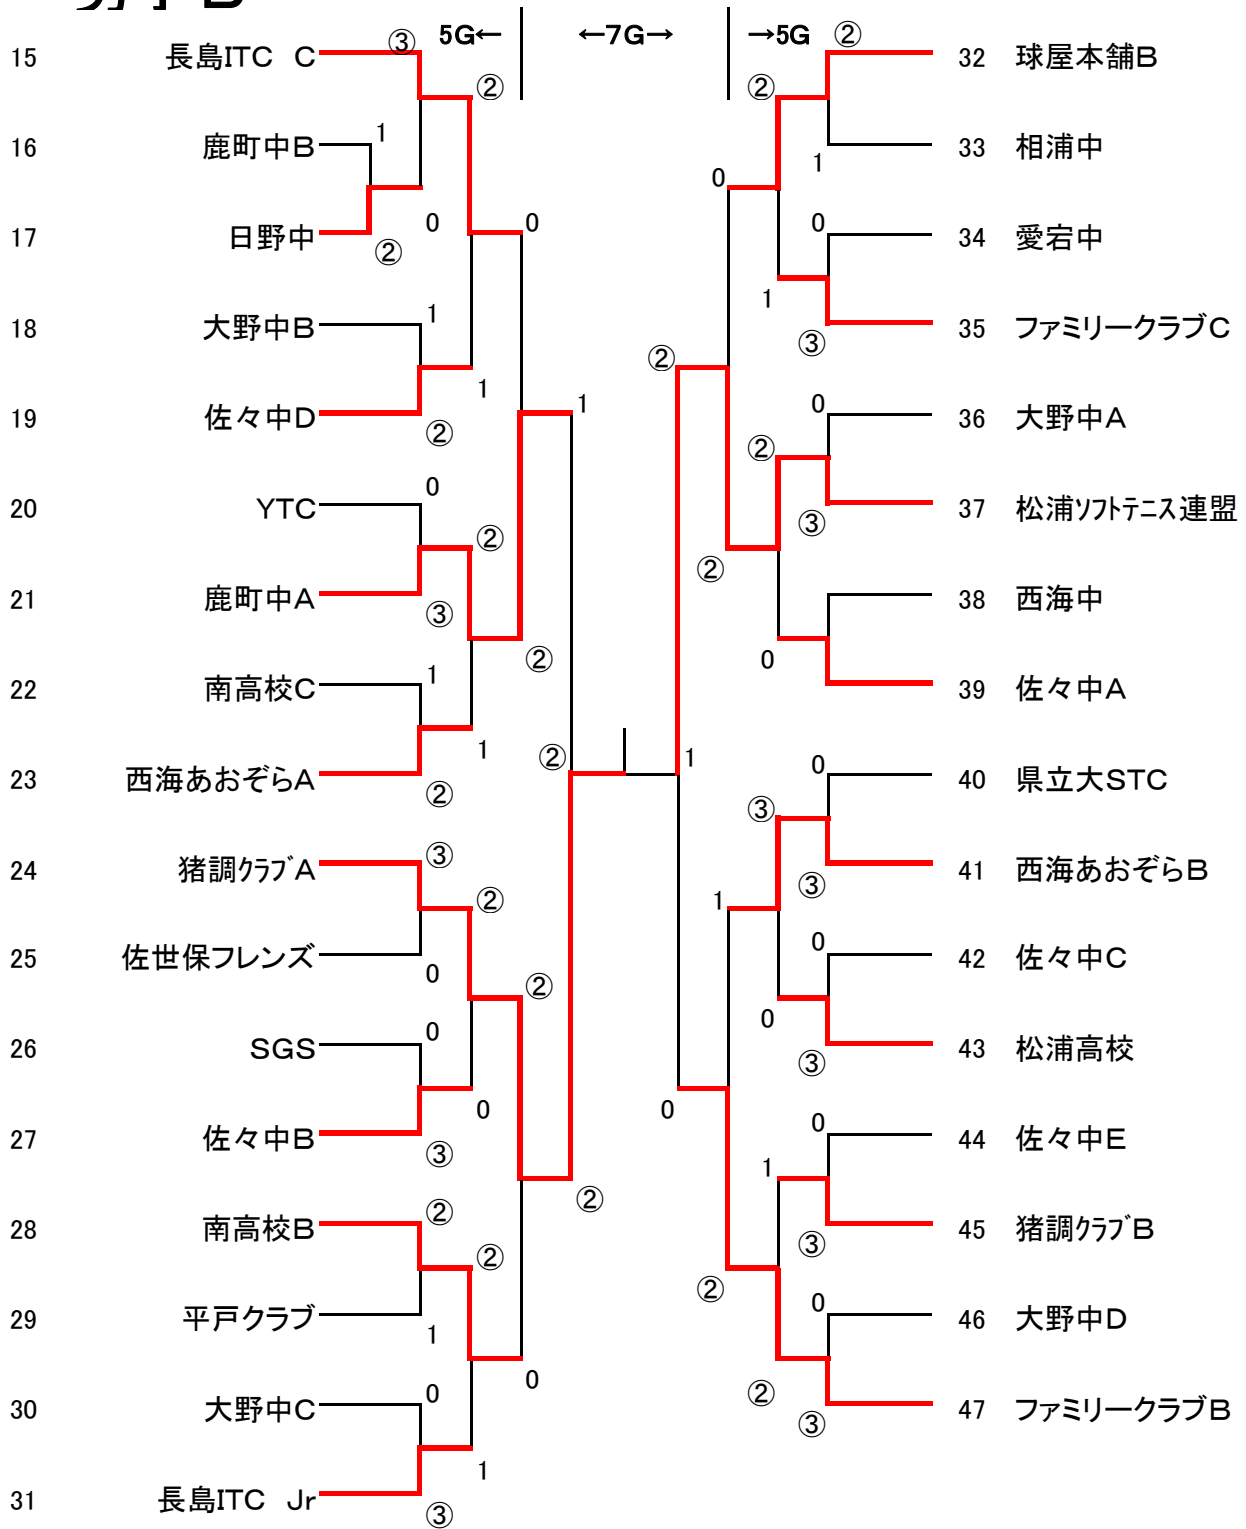

男子B

※ベスト8までは5Gマッチ、準々決勝より7G

女子A

ゲームは全て7Gマッチ

		48	49	50	51	勝率	ゲーム差	順位
48	佐世保東翔高校A		②	③	1	2/3		2
49	県立大	1		③	1	1/3		3
50	聖和女子	0	0		0	0/3		4
51	佐西佐商OG	②	②	③		3/3		1

		52	53	54	55	勝率	ゲーム差	順位
52	長島ITC A		③	③	③	3/3		1
53	佐世保東翔高校B	0		1	0	0/3		4
54	西海あおぞら	0	②		1	1/3		3
55	tosyo OG	0	③	②		2/3		2