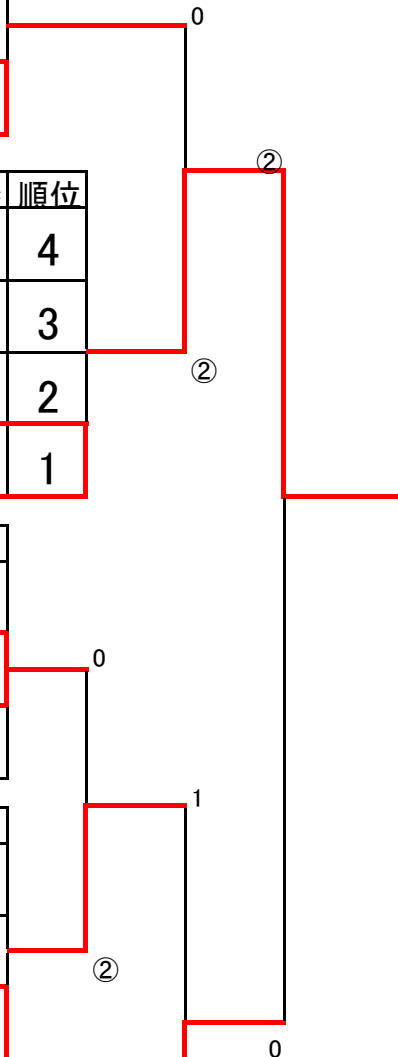

女子B

※予選リーグ 5G トーナメント 7G2点先取

		56	57	58	勝率	ゲーム差	順位
56	福石中A		③	1	1/2		2
57	西海中B	0		0	0/2		3
58	早岐中A	②	③		2/2		1

		59	60	61	62	勝率	ゲーム差	順位
59	山澄中		1	1	0	0/3		4
60	佐々中B	②		1	0	1/3		3
61	三川内中B	②	②		1	2/3		2
62	球屋本舗	③	③	②		3/3		1

		63	64	65	勝率	ゲーム差	順位
63	西海中A		1	②	1/2		2
64	愛宕中	②		②	2/2		1
65	大野中	1	1		0/2		3

		66	67	68	勝率	ゲーム差	順位
66	佐々中A		③	1	1/2		2
67	福石中C	0		0	0/2		3
68	佐世保タンポポ	②	③		2/2		1

		69	70	71	72	勝率	ゲーム差	順位
69	福石中B		1	③	1	1/3		2
70	早岐中B	②		1	1	1/3	0	3
71	三川内中A	0	②		1	1/3	-2	4
72	鹿町中	②	②	②		3/3		1